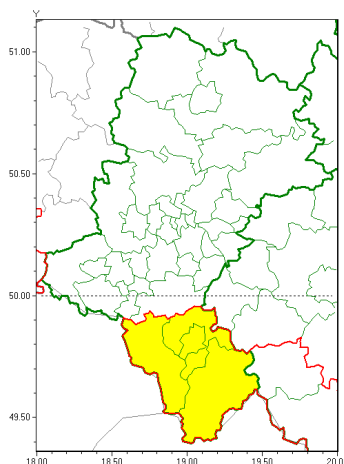

Zasięg ostrzeżeń w województwie

Silny wiatr
2021-11-04 13:56

WOJEWÓDZTWO ŁĄSKIE
OSTRZEŻENIA METEOROLOGICZNE ZBIORCZO NR 166
WYKAZ OBSZARÓW ZUCIANYCH OSTRZEŻENIAMI
o godz. 13:56 dnia 04.11.2021

| | |
|--|--|
| Zjawisko/Stopień zagrożenia | Silny wiatr/1 |
| Obszar (w nawiasie numer ostrzeżenia dla powiatu) | powiaty: bielski(109), Bielsko-Biała(108), cieszyński(114), żywiecki(113) |
| Ważność | od godz. 13:52 dnia 04.11.2021 do godz. 17:00 dnia 04.11.2021 |
| Prawdopodobieństwo | 90% |
| Przebieg | Prognozuje się wystąpienie wiatru o średniej prędkości od 20 km/h do 30 km/h, w porywach do 85 km/h, z południa i południowego zachodu. |
| SMS | IMGW-PIB OSTRZEŻENIE: WIATR/1 Łąskie (4 powiaty) od 13:52/04.11 do 17:00/04.11.2021 prędkość do 30 km/h, porywy do 85 km/h, S i SW. Dotyczy powiatów: bielski, Bielsko-Biała, cieszyński i żywiecki. |
| RSO | Woj. Łąskie (4 powiaty), IMGW-PIB wydał ostrzeżenie pierwszego stopnia o silnym wietrze |
| Uwagi | Brak. |
| Dyrektor synoptyk IMGW-PIB | Szymon Poręba |