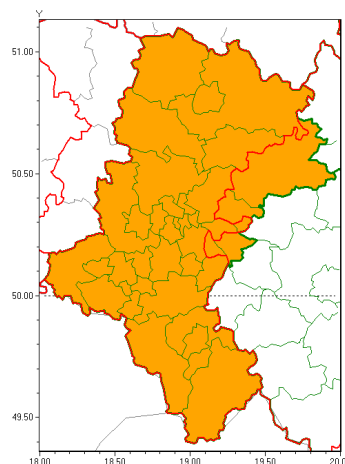

Zasięg ostrzeżeń w województwie

Burze z gradem  
2021-06-21 18:19

Upał  
2021-06-21 18:19

**WOJEWÓDZTWO ŁĄSKIE**  
**OSTRZEŻENIA METEOROLOGICZNE ZBIORCZO NR 101**  
**WYKAZ OBOWIAZUJĄCYCH OSTRZEŻEŃ**  
**o godz. 18:19 dnia 21.06.2021**

| Zjawisko/Stopień zagrożenia                       | Burze z gradem/1   |
|---|--|
| Obszar (w nawiasie numer ostrzeżenia dla powiatu) | powiaty: białski(52), bielski(67), Bielsko-Biała(66), bieruńsko-lędziński(51), Bytom(49), Chorzów(49), cieszyński(72), Czestochowa(48), czestochowski(48), Gliwice(48), gliwicki(50), Jastrzębie-Zdrój(58), Katowice(52), kłobucki(46), lubliniecki(47), mikołowski(51), myszkowski(49), Piekary Śląskie(50), pszczyński(57), raciborski(55), Ruda Śląska(49), rybnicki(55), Rybnik(55), Siemianowice Śląskie(50), Sosnowiec(52), witochłowice(49), tarnogórski(49), Tychy(52), wodzisławski(57), Zabrze(49), Żory(56), żywiecki(71)               |
| Ważność   | od godz. 18:30 dnia 21.06.2021 do godz. 02:00 dnia 22.06.2021  |
| Prawdopodobieństwo                                | 80%  |
| Przebieg  | Prognozowane są burze, którym miejscami będą towarzyszyć opady deszczu od 20 mm do 30 mm oraz porywy wiatru do 75 km/h. Miejscami grad.  |
| SMS   | IMGW-PIB OSTRZEŻENIA: BURZE Z GRADEM/1 Łąskie (32 powiatów) od 18:30/21.06 do 02:00/22.06.2021 deszcz 30 mm, grad, porywy 75 km/h. Dotyczy powiatów: białski, bielski, Bielsko-Biała, bieruńsko-lędziński, Bytom, Chorzów, cieszyński, Czestochowa, czestochowski, Gliwice, gliwicki, Jastrzębie-Zdrój, Katowice, kłobucki, lubliniecki, mikołowski, myszkowski, Piekary Śląskie, pszczyński, raciborski, Ruda Śląska, rybnicki, Rybnik, Siemianowice Śląskie, Sosnowiec, witochłowice, tarnogórski, Tychy, wodzisławski, Zabrze, Żory i żywiecki. |
| RSO   | Woj. Łąskie (32 powiatów), IMGW-PIB wydał ostrzeżenie pierwszego stopnia o burzach z gradem  |
| Uwagi   | Brak.  |