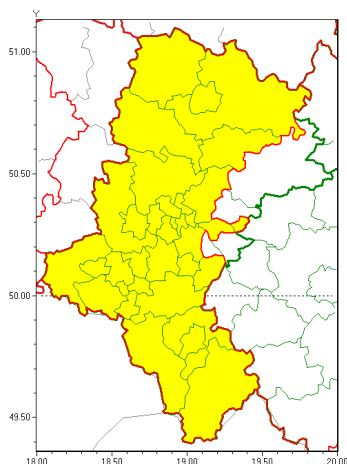

Zasięg ostrzeżeń w województwie

Burze z gradem  
2021-06-21 18:19

Upał  
2021-06-21 18:19

**WOJEWÓDZTWO ŁĄSKIE**  
**OSTRZEŻENIA METEOROLOGICZNE ZBIORCZO NR 101**  
**WYKAZ OBOWIAZUJĄCYCH OSTRZEŻEŃ**  
**o godz. 18:19 dnia 21.06.2021**

| Zjawisko/Stopień zagrożenia                       | Burze z gradem/1   |
|---|--|
| Obszar (w nawiasie numer ostrzeżenia dla powiatu) | powiaty: białski(52), bielski(67), Bielsko-Biała(66), bieruńsko-lędziński(51), Bytom(49), Chorzów(49), cieszyński(72), Czestochowa(48), czestochowski(48), Gliwice(48), gliwicki(50), Jastrzębie-Zdrój(58), Katowice(52), kłobucki(46), lubliniecki(47), mikołowski(51), myszkowski(49), Piekary Śląskie(50), pszczyński(57), raciborski(55), Ruda Śląska(49), rybnicki(55), Rybnik(55), Siemianowice Śląskie(50), Sosnowiec(52), witochłowice(49), tarnogórski(49), Tychy(52), wodzisławski(57), Zabrze(49), Żory(56), żywiecki(71)               |
| Ważność   | od godz. 18:30 dnia 21.06.2021 do godz. 02:00 dnia 22.06.2021  |
| Prawdopodobieństwo                                | 80%  |
| Przebieg  | Prognozowane są burze, którym miejscami będą towarzyszyć opady deszczu od 20 mm do 30 mm oraz porywy wiatru do 75 km/h. Miejscami grad.  |
| SMS   | IMGW-PIB OSTRZEŻENIA: BURZE Z GRADEM/1 Łąskie (32 powiatów) od 18:30/21.06 do 02:00/22.06.2021 deszcz 30 mm, grad, porywy 75 km/h. Dotyczy powiatów: białski, bielski, Bielsko-Biała, bieruńsko-lędziński, Bytom, Chorzów, cieszyński, Czestochowa, czestochowski, Gliwice, gliwicki, Jastrzębie-Zdrój, Katowice, kłobucki, lubliniecki, mikołowski, myszkowski, Piekary Śląskie, pszczyński, raciborski, Ruda Śląska, rybnicki, Rybnik, Siemianowice Śląskie, Sosnowiec, witochłowice, tarnogórski, Tychy, wodzisławski, Zabrze, Żory i żywiecki. |
| RSO   | Woj. Łąskie (32 powiatów), IMGW-PIB wydał ostrzeżenie pierwszego stopnia o burzach z gradem  |
| Uwagi   | Brak.  |