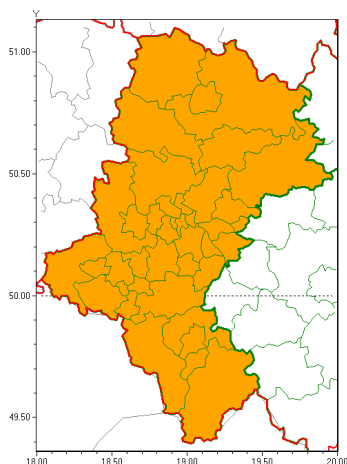

Zasięg ostrzeżeń w województwie

Burze z gradem
2021-06-22 07:24

Upał
2021-06-22 07:24

WOJEWÓDZTWO Ł SKIE
OSTRZEŻENIA METEOROLOGICZNE ZBIORCZO NR 102
WYKAZ OBOWIĄZUJĄCYCH OSTRZEŻEŃ
o godz. 07:24 dnia 22.06.2021

Zjawisko/Stopień zagrożenia	Burze z gradem/2
Obszar (w nawiasie numer ostrzeżenia dla powiatu)	powiaty: białski(53), bielski(68), Bielsko-Biała(67), bieruńsko-lędziński(52), Bytom(50), Chorzów(50), cieszyński(73), Czestochowa(49), częstochowski(49), Dąbrowa Górnicza(52), Gliwice(49), gliwicki(51), Jastrzębie-Zdrój(59), Jaworzno(52), Katowice(53), kłobucki(47), lubliniecki(48), mikołowski(52), Mysłowice(51), myszkowski(50), Piekary Śląskie(51), pszczyński(58), raciborski(56), Ruda Śląska(50), rybnicki(56), Rybnik(56), Siemianowice Śląskie(51), Sosnowiec(53), wietrzychowice(50), tarnogórski(50), Tychy(53), wodzisławski(58), Zabrze(50), zawierciański(49), żyry(57), żywiecki(72)
Ważność	od godz. 11:00 dnia 22.06.2021 do godz. 24:00 dnia 22.06.2021
Prawdopodobieństwo	80%
Przebieg	Prognozowane są burze, którym miejscami będą towarzyszyć ulewne opady deszczu od 30 mm do 50 mm, oraz porywy wiatru do 100 km/h. Miejscami grad.
SMS	IMGW-PIB OSTRZEŻENIA: BURZE Z GRADEM/2 Śląskie (wszystkie powiaty) od 11:00/22.06 do 24:00/22.06.2021 deszcz 50 mm, grad, porywy 100 km/h. Dotyczy powiatów: wszystkie powiaty.
RSO	Woj. Śląskie (wszystkie powiaty), IMGW-PIB wydał ostrzeżenie drugiego stopnia o burzach z gradem
Uwagi	Brak.
Zjawisko/Stopień zagrożenia	Upał/2