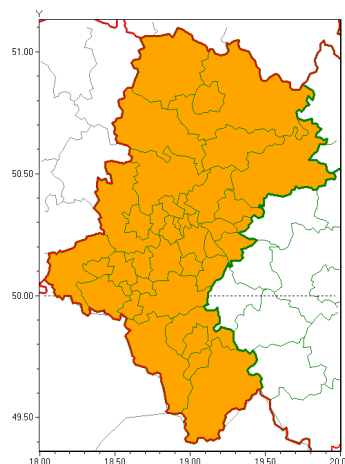

Zasięg ostrzeżeń w województwie

Burze z gradem
2021-06-22 07:24

Upał
2021-06-22 07:24

WOJEWÓDZTWO Ł SKIE
OSTRZEŻENIA METEOROLOGICZNE ZBIORCZO NR 102
WYKAZ OBOWIĄZUJĄCYCH OSTRZEŻEŃ
o godz. 07:24 dnia 22.06.2021

Zjawisko/Stopień zagrożenia	Burze z gradem/2
Obszar (w nawiasie numer ostrzeżenia dla powiatu)	powiaty: białski(53), bielski(68), Bielsko-Biała(67), bieruńsko-lędziński(52), Bytom(50), Chorzów(50), cieszyński(73), Czestochowa(49), częstochowski(49), Dąbrowa Górnicza(52), Gliwice(49), gliwicki(51), Jastrzębie-Zdrój(59), Jaworzno(52), Katowice(53), kłobucki(47), lubliniecki(48), mikołowski(52), Mysłowice(51), myszkowski(50), Piekary Śląskie(51), pszczyński(58), raciborski(56), Ruda Śląska(50), rybnicki(56), Rybnik(56), Siemianowice Śląskie(51), Sosnowiec(53), wietrzychowice(50), tarnogórski(50), Tychy(53), wodzisławski(58), Zabrze(50), zawierciański(49), żyry(57), żywiecki(72)
Ważność	od godz. 11:00 dnia 22.06.2021 do godz. 24:00 dnia 22.06.2021
Prawdopodobieństwo	80%
Przebieg	Prognozowane są burze, którym miejscami będą towarzyszyć ulewne opady deszczu od 30 mm do 50 mm, oraz porywy wiatru do 100 km/h. Miejscami grad.
SMS	IMGW-PIB OSTRZEŻENIA: BURZE Z GRADEM/2 Śląskie (wszystkie powiaty) od 11:00/22.06 do 24:00/22.06.2021 deszcz 50 mm, grad, porywy 100 km/h. Dotyczy powiatów: wszystkie powiaty.
RSO	Woj. Śląskie (wszystkie powiaty), IMGW-PIB wydał ostrzeżenie drugiego stopnia o burzach z gradem
Uwagi	Brak.
Zjawisko/Stopień zagrożenia	Upał/2