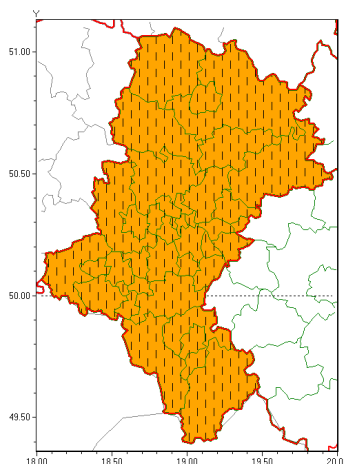

Zasięg ostrzeżeń w województwie

Burze z gradem  
2021-06-24 07:56

**WOJEWÓDZTWO ŁĄSKIE**  
**OSTRZEŻENIA METEOROLOGICZNE ZBIORCZO NR 105**  
**WYKAZ OBYWATELI ZUCIANYCH OSTRZEŻENIOM**  
**o godz. 07:56 dnia 24.06.2021**

<b>Zjawisko/Stopień zagrożenia</b>	Burze z gradem/2
<b>Obszar (w nawiasie numer ostrzeżenia dla powiatu)</b>	powiaty: białski(55), bielski(70), Bielsko-Biała(69), bieruńsko-lędziński(54), Bytom(52), Chorzów(52), cieszyński(75), Czestochowa(51), czestochowski(51), Dąbrowa Górnicza(54), Gliwice(51), gliwicki(53), Jastrzębie-Zdrój(61), Jaworzno(54), Katowice(55), kłobucki(49), lubliniecki(50), mikołowski(54), Mysłowice(53), myszkowski(52), Piekary Śląskie(53), pszczyński(60), raciborski(58), Ruda Śląska(52), rybnicki(58), Rybnik(58), Siemianowice Śląskie(53), Sosnowiec(55), wiatchłowice(52), tarnogórski(52), Tychy(55), wodzisławski(60), Zabrze(52), zawierciański(51), żyry(59), żywiecki(74)
<b>Ważność</b>	od godz. 13:00 dnia 24.06.2021 do godz. 06:00 dnia 25.06.2021
<b>Prawdopodobieństwo</b>	85%
<b>Przebieg</b>	Prognozowane są burze, którym miejscami będą towarzyszyły ulewne opady deszczu od 30 mm do 50 mm, lokalnie do 60 mm oraz porywy wiatru do 110 km/h. Miejscami grad.
<b>SMS</b>	IMGW-PIB OSTRZEGA: BURZE Z GRADEM/2 Łąskie (wszystkie powiaty) od 13:00/24.06 do 06:00/25.06.2021 deszcz 60 mm, grad, porywy 110 km/h. Dotyczy powiatów: wszystkie powiaty.
<b>RSO</b>	Woj. Łąskie (wszystkie powiaty), IMGW-PIB wydał ostrzeżenie drugiego stopnia o burzach z gradem
<b>Uwagi</b>	Z uwagi na dynamiczną sytuację w ciągu dnia i w nocy 24/25.06, Ostrzeżenie może być aktualizowane na bieżąco.
<b>Zjawisko/Stopień zagrożenia</b>	Burze z gradem/2 ZMIANA