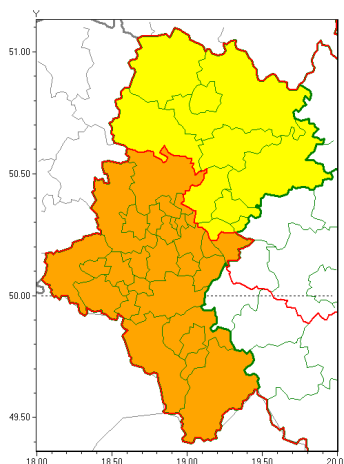

Zasięg ostrzeżeń w województwie

Burze z gradem
2021-06-25 10:04

WOJEWÓDZTWO LUBUSKIE
OSTRZEŻENIA METEOROLOGICZNE ZBIORCZO NR 107
WYKAZ OBYWÓW ZUJACYCH OSTRZEŻENIA
o godz. 10:04 dnia 25.06.2021

Zjawisko/Stopień zagrożenia	Burze z gradem/1
Obszar (w nawiasie numer ostrzeżenia dla powiatu)	powiaty: białski(56), Czestochowa(52), czestochowski(52), Dąbrowa Górnicza(55), kłobucki(50), lubliniecki(51), myszkowski(53), Sosnowiec(56), zawierciański(52)
Ważność	od godz. 11:00 dnia 25.06.2021 do godz. 24:00 dnia 25.06.2021
Prawdopodobieństwo	80%
Przebieg	Prognozowane są burze, którym miejscami będzie towarzyszyły ulewne opady deszczu od 20 mm do 30 mm, lokalnie do 40 mm oraz porywy wiatru do 90 km/h. Miejscami grad.
SMS	IMGW-PIB OSTRZEGA: BURZE Z GRADEM/1 Lubuskie (9 powiatów) od 11:00/25.06 do 24:00/25.06.2021 deszcz 40 mm, grad, porywy 90 km/h. Dotyczy powiatów: białski, Czestochowa, czestochowski, Dąbrowa Górnicza, kłobucki, lubliniecki, myszkowski, Sosnowiec i zawierciański.
RSO	Woj. Lubuskie (9 powiatów), IMGW-PIB wydał ostrzeżenie pierwszego stopnia o burzach z gradem
Uwagi	Brak.
Zjawisko/Stopień zagrożenia	Burze z gradem/2