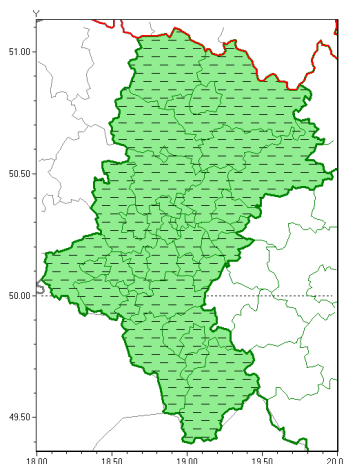

Zasięg ostrzeżeń w województwie

Burze z gradem
2021-06-25 19:30

WOJEWÓDZTWO ŁÓDZKIE
OSTRZEŻENIA METEOROLOGICZNE ZBIORCZO NR 108
WYKAZ OBSZARÓW ZJAWISKOWYCH OSTRZEŻENIA
o godz. 19:30 dnia 25.06.2021

Zjawisko/Stopień zagrożenia	Burze z gradem/2 ODWOŁANIE
Obszar (w nawiasie numer ostrzeżenia dla powiatu)	powiaty: bielski(71), Bielsko-Biała(70), bieruńsko-lędzki(55), Bytom(53), Chorzów(53), cieszyński(76), Gliwice(52), gliwicki(54), Jastrzębie-Zdrój(62), Jaworzno(55), Katowice(56), mikołowski(55), Mysłowice(54), Piekary Śląskie(54), pszczyński(61), raciborski(59), Ruda Śląska(53), rybnicki(59), Rybnik(59), Siemianowice Śląskie(54), wiatrychów(53), tarnogórski(53), Tychy(56), wodzisławski(61), Zabrze(53), Żory(60), żywiecki(75)
Czas odwołania	godz. 19:30 dnia 25.06.2021
Przyczyna	Zjawisko zakończyło się
SMS	IMGW-PIB INFORMUJE: BURZE Z GRADEM/- łódzkie (27 powiatów) 19:30/25.06.2021 ZJAWISKO ZAKOŃCZYŁO SIĘ. Dotyczy powiatów: bielski, Bielsko-Biała, bieruńsko-lędzki, Bytom, Chorzów, cieszyński, Gliwice, gliwicki, Jastrzębie-Zdrój, Jaworzno, Katowice, mikołowski, Mysłowice, Piekary Śląskie, pszczyński, raciborski, Ruda Śląska, rybnicki, Rybnik, Siemianowice Śląskie, wiatrychów, tarnogórski, Tychy, wodzisławski, Zabrze, Żory i żywiecki.
RSO	Woj. łódzkie (0 powiatów), IMGW-PIB odwołał ostrzeżenie drugiego stopnia o burzach z gradem
Uwagi	Brak
Zjawisko/Stopień zagrożenia	Burze z gradem/1 ODWOŁANIE
Obszar (w nawiasie numer ostrzeżenia dla powiatu)	powiaty: białski(56), Czajka(52), czajkowski(52), Dąbrowa Górnicza(55), kłobucki(50), lubliniecki(51), myszkowski(53), Sosnowiec(56), zawierciański(52)