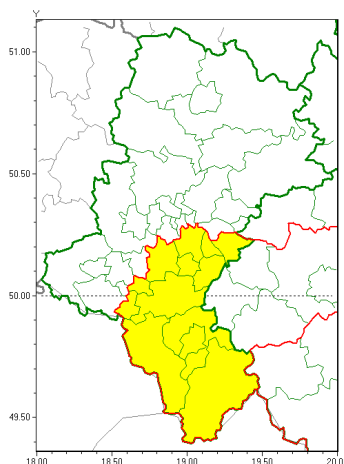

Zasięg ostrzeżeń w województwie

Burze z gradem
2021-06-26 02:23

WOJEWÓDZTWO ŁÓDZKIE
OSTRZEŻENIA METEOROLOGICZNE ZBIORCZO NR 109
WYKAZ OBYWÓW ZUJACYCH OSTRZEŻENIE
o godz. 02:23 dnia 26.06.2021

Zjawisko/Stopień zagrożenia	Burze z gradem/1
Obszar (w nawiasie numer ostrzeżenia dla powiatu)	powiaty: bielski(72), Bielsko-Biała(71), bieruńsko-lędziński(56), cieszyński(77), Jastrzębie-Zdrój(63), Jaworzno(56), Katowice(57), mikołowski(56), Mysłowice(55), pszczyński(62), Tychy(57), wroclawski(61), żywiecki(76)
Ważność	od godz. 11:00 dnia 26.06.2021 do godz. 21:00 dnia 26.06.2021
Prawdopodobieństwo	80%
Przebieg	Prognozowane są burze, którym miejscami będą towarzyszyły opady deszczu lokalnie do 30 mm oraz porywy wiatru do 70 km/h. Miejscami grad.
SMS	IMGW-PIB OSTRZEGA: BURZE Z GRADEM/1 Łódzkie (13 powiatów) od 11:00/26.06 do 21:00/26.06.2021 deszcz 30 mm, grad, porywy 70 km/h. Dotyczy powiatów: bielski, Bielsko-Biała, bieruńsko-lędziński, cieszyński, Jastrzębie-Zdrój, Jaworzno, Katowice, mikołowski, Mysłowice, pszczyński, Tychy, wroclawski i żywiecki.
RSO	Woj. Łódzkie (13 powiatów), IMGW-PIB wydał ostrzeżenie pierwszego stopnia o burzach z gradem
Uwagi	Brak.
Dyrektor synoptyk IMGW-PIB	Łukasz Harasimowicz