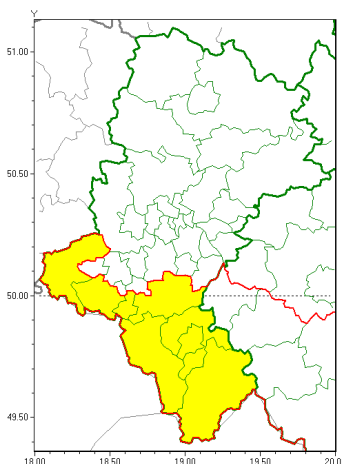

Zasięg ostrzeżeń w województwie

Burze z gradem
2021-06-29 07:28

WOJEWÓDZTWO ŁĄSKIE
OSTRZEŻENIA METEOROLOGICZNE ZBIORCZO NR 112
WYKAZ OBYWATELI ZUJAWIENI CYCH OSTREŻEŃ
o godz. 07:28 dnia 29.06.2021

Zjawisko/Stopień zagrożenia	Burze z gradem/1
Obszar (w nawiasie numer ostrzeżenia dla powiatu)	powiaty: bielski(74), Bielsko-Biała(73), cieszyński(79), Jastrzębie-Zdrój(65), pszczyński(64), raciborski(61), wodzisławski(63), żywiecki(78)
Ważność	od godz. 13:00 dnia 29.06.2021 do godz. 21:00 dnia 29.06.2021
Prawdopodobieństwo	90%
Przebieg	Prognozowane są burze, którym miejscami będą towarzyszyły opady deszczu od 20 mm do 30 mm oraz porywy wiatru do 80 km/h. Miejscami grad.
SMS	IMGW-PIB OSTRZEGA: BURZE Z GRADEM/1 Łąskie (8 powiatów) od 13:00/29.06 do 21:00/29.06.2021 deszcz 30 mm, grad, porywy 80 km/h. Dotyczy powiatów: bielski, Bielsko-Biała, cieszyński, Jastrzębie-Zdrój, pszczyński, raciborski, wodzisławski i żywiecki.
RSO	Woj. Łąskie (8 powiatów), IMGW-PIB wydał ostrzeżenie pierwszego stopnia o burzach z gradem
Uwagi	Brak.
Dyrektor synoptyk IMGW-PIB	Łukasz Kiełt