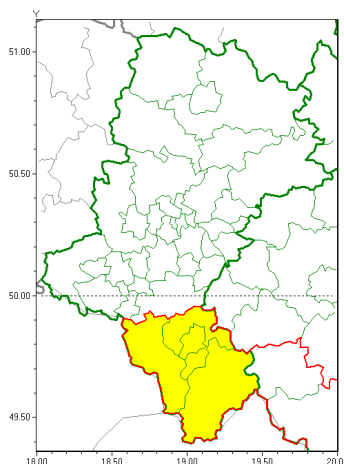

Zasięg ostrzeżeń w województwie

Burze
2021-07-02 07:48

WOJEWÓDZTWO ŁĄSKIE
OSTRZEŻENIA METEOROLOGICZNE ZBIORCZO NR 115
WYKAZ OBYWÓW ZUJACYCH OSTRZEŻENIE
o godz. 07:48 dnia 02.07.2021

Zjawisko/Stopień zagrożenia	Burze/1
Obszar (w nawiasie numer ostrzeżenia dla powiatu)	powiaty: bielski(75), Bielsko-Biała(74), cieszyński(80), żywiecki(79)
Ważność	od godz. 11:00 dnia 02.07.2021 do godz. 21:00 dnia 02.07.2021
Prawdopodobieństwo	70%
Przebieg	Prognozowane są burze, którym miejscami będą towarzyszyć opady deszczu do 20 mm, lokalnie do 30 mm oraz porywy wiatru do 60 km/h, lokalnie 80 km/h.
SMS	IMGW-PIB OSTRZEGA: BURZE/1 Łąskie (4 powiaty) od 11:00/02.07 do 21:00/02.07.2021 deszcz 30 mm, porywy 80 km/h. Dotyczy powiatów: bielski, Bielsko-Biała, cieszyński i żywiecki.
RSO	Woj. Łąskie (4 powiaty), IMGW-PIB wydał ostrzeżenie pierwszego stopnia o burzach
Uwagi	Brak.
Dyrektor synoptyk IMGW-PIB	Witold Wiśniewski