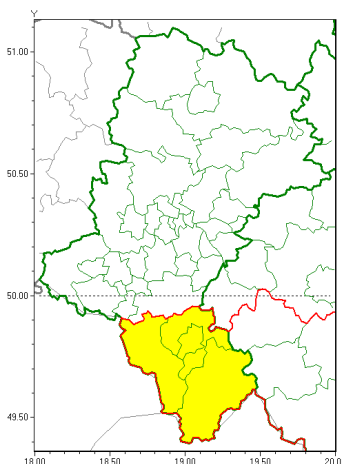

Zasięg ostrzeżeń w województwie

Burze z gradem
2021-07-27 11:44

WOJEWÓDZTWO ŁĄSKIE
OSTRZEŻENIA METEOROLOGICZNE ZBIORCZO NR 138
WYKAZ OBSZARÓW ZUCIANYCH OSTRZEŻENIAMI
o godz. 11:44 dnia 27.07.2021

Zjawisko/Stopień zagrożenia	Burze z gradem/1
Obszar (w nawiasie numer ostrzeżenia dla powiatu)	powiaty: bielski(90), Bielsko-Biała(89), cieszyński(95), żywiecki(94)
Ważność	od godz. 13:00 dnia 27.07.2021 do godz. 24:00 dnia 27.07.2021
Prawdopodobieństwo	80%
Przebieg	Prognozowane są burze, którym miejscami będą towarzyszyły opady deszczu od 20 mm do 30 mm, lokalnie do 40 mm oraz porywy wiatru do 80 km/h lokalnie do 90 km/h. Miejscami grad.
SMS	IMGW-PIB OSTRZEŻENIE: BURZE Z GRADEM/1 Łąskie (4 powiaty) od 13:00/27.07 do 24:00/27.07.2021 deszcz 40 mm, grad, porywy 90 km/h. Dotyczy powiatów: bielski, Bielsko-Biała, cieszyński i żywiecki.
RSO	Woj. Łąskie (4 powiaty), IMGW-PIB wydał ostrzeżenie pierwszego stopnia o burzach z gradem
Uwagi	Brak.
Dyrektor synoptyk IMGW-PIB	Małgorzata Marcinek