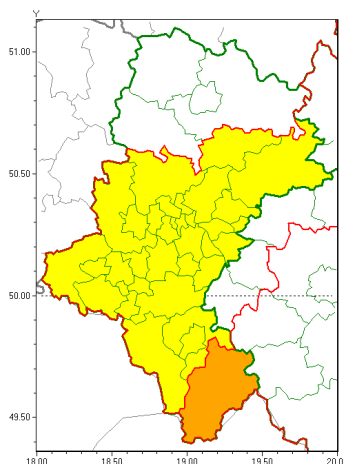

Zasięg ostrzeżeń w województwie

Burze z gradem
2021-07-31 06:39

WOJEWÓDZTWO ŁÓDZKIE
OSTRZEŻENIA METEOROLOGICZNE ZBIORCZO NR 140
WYKAZ OBSZARÓW ZUCIANYCH OSTRZEŻENIAMI
o godz. 06:39 dnia 31.07.2021

Zjawisko/Stopień zagrożenia	Burze z gradem/2
Obszar (w nawiasie numer ostrzeżenia dla powiatu)	powiaty: żywiecki(96)
Ważność	od godz. 11:00 dnia 31.07.2021 do godz. 20:00 dnia 31.07.2021
Prawdopodobieństwo	80%
Przebieg	Prognozowane są burze, którym miejscami będą towarzyszyć opady deszczu do 30 mm, lokalnie do 50 mm oraz porywy wiatru do 90 km/h. Miejscami grad.
SMS	IMGW-PIB OSTRZEGA: BURZE Z GRADEM/2 Łódzkie (1 powiat) od 11:00/31.07 do 20:00/31.07.2021 deszcz 50 mm, grad, porywy 90 km/h. Dotyczy powiatów: żywiecki.
RSO	Woj. Łódzkie (1 powiat), IMGW-PIB wydał ostrzeżenie drugiego stopnia o burzach z gradem
Uwagi	Ostrzeżenie może być aktualizowane.
Zjawisko/Stopień zagrożenia	Burze z gradem/1
Obszar (w nawiasie numer ostrzeżenia dla powiatu)	powiaty: białski(74), bielski(92), Bielsko-Biała(91), bieruńsko-lędziński(74), Bytom(71), Chorzów(71), częstochowski(97), Dąbrowa Górnicza(73), Gliwice(70), gliwicki(72), Jastrzębie-Zdrój(82), Jaworzno(74), Katowice(75), mikołowski(74), Mysłowice(73), myszkowski(70), Piekary Łódzkie(72), pszczyński(81), raciborski(78), Ruda Łódzka(71), rybnicki(78), Rybnik(78), Siemianowice Łódzkie(72), Sosnowiec(74), wiatchłowice(71), tarnogórski(71), Tychy(75), wodzisławski(80), Zabrze(71), zawierciański(69), Żory(80)