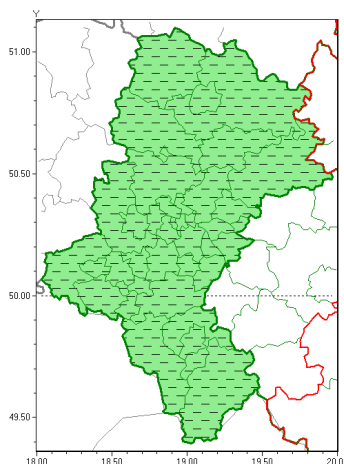

Zasięg ostrzeżeń w województwie

Silny deszcz z burzami
2021-08-01 22:58

WOJEWÓDZTWO ŁĄSKIE
OSTRZEŻENIA METEOROLOGICZNE ZBIORCZO NR 142
WYKAZ OBYWATELI ZUCIANYCH OSTRZEŻENIOM
o godz. 22:58 dnia 01.08.2021

Zjawisko/Stopień zagrożenia	Silny deszcz z burzami/2 ODWOŁANIE
Obszar (w nawiasie numer ostrzeżenia dla powiatu)	powiaty: bielski(75), bielski(93), Bielsko-Biała(92), bieruńsko-ląski(75), Bytom(72), Chorzów(72), cieszyński(98), Czestochowa(69), czestochowski(69), Dąbrowa Górnicza(74), Gliwice(71), gliwicki(73), Jastrzębie-Zdrój(83), Jaworzno(75), Katowice(76), kłobucki(67), lubliniecki(69), mikołowski(75), Mysłowice(74), myszkowski(71), Piekary Śląskie(73), pszczyński(82), raciborski(79), Ruda Śląska(72), rybnicki(79), Rybnik(79), Siemianowice Śląskie(73), Sosnowiec(75), wiatrychów(72), tarnogórski(72), Tychy(76), wodzisławski(81), Zabrze(72), zawierciański(70), żyry(81), żywiecki(97)
Czas odwołania	godz. 22:58 dnia 01.08.2021
Przyczyna	Zjawisko zakończyło się
SMS	IMGW-PIB INFORMUJE: DESZCZ i BURZE/- Śląskie (wszystkie powiaty) 22:58/01.08.2021 ZJAWISKO ZAKOŃCZYŁO SIĘ. Dotyczy powiatów: wszystkie powiaty.
RSO	Woj. Śląskie (0 powiatów), IMGW-PIB odwołał ostrzeżenie drugiego stopnia o intensywnych opadach deszczu z burzami
Uwagi	Brak
Zjawisko/Stopień zagrożenia	Silny deszcz z burzami/2 ODWOŁANIE