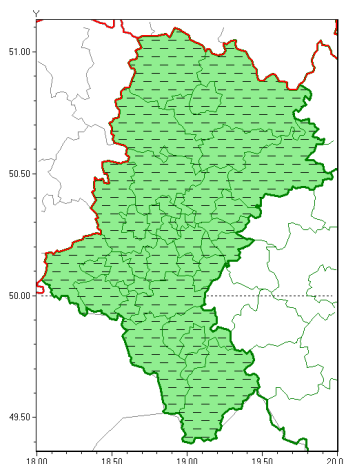

Zasięg ostrzeżeń w województwie

Burze z gradem
2021-09-12 20:29

WOJEWÓDZTWO ŁĄSKIE
OSTRZEŻENIA METEOROLOGICZNE ZBIORCZO NR 158
WYKAZ OBSZARÓW ZUCIANYCH OSTRZEŻENIAMI
o godz. 20:29 dnia 12.09.2021

Zjawisko/Stopień zagrożenia	Burze z gradem/1 ODWOŁANIE
Obszar (w nawiasie numer ostrzeżenia dla powiatu)	powiaty: bielski(87), bielski(104), Bielsko-Biała(103), bieruńsko-lącki(86), Bytom(84), Chorzów(84), cieszyński(109), Cz. Stowicza(80), cz. Stowicki(80), D. Browa Górnicza(86), Gliwice(83), gliwicki(85), Jastrzębie-Zdrój(94), Jaworzno(86), Katowice(87), kłobucki(78), lubliniecki(81), mikołowski(86), Mysłowice(85), myszkowski(82), Piekary Śląskie(85), pszczyński(93), raciborski(90), Ruda Śląska(84), rybnicki(90), Rybnik(90), Siemianowice Śląskie(85), Sosnowiec(86), wiatrowski(84), tarnogórski(84), Tychy(87), wodzisławski(92), Zabrze(84), zawierciański(81), żywiecki(92), żywiecki(108)
Czas odwołania	godz. 20:29 dnia 12.09.2021
Przyczyna	Zjawisko zakończyło się
SMS	IMGW-PIB INFORMUJE: BURZE Z GRADEM/- Śląskie (wszystkie powiaty) 20:29/12.09.2021 ZJAWISKO ZAKOŃCZYŁO SIĘ. Dotyczy powiatów: wszystkie powiaty.
RSO	Woj. Śląskie (0 powiatów), IMGW-PIB odwołał ostrzeżenie pierwszego stopnia o burzach z gradem
Uwagi	Brak
Dyrektor synoptyk IMGW-PIB	Szymon Poręba