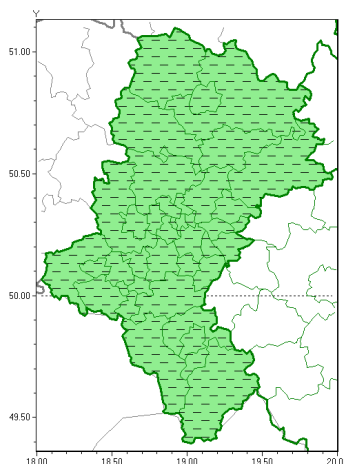

Zasięg ostrzeżeń w województwie

Silny wiatr  
2021-09-24 12:27

**WOJEWÓDZTWO ŁĄSKIE**  
**OSTRZEŻENIA METEOROLOGICZNE ZBIORCZO NR 162**  
**WYKAZ OBSZARÓW ZUCIANYCH OSTRZEŻENIAMI**  
**o godz. 12:27 dnia 24.09.2021**

Zjawisko/Stopień zagrożenia	Silny wiatr/1 ODWOŁANIE
Obszar (w nawiasie numer ostrzeżenia dla powiatu)	powiaty: białski(89), bielski(107), Bielsko-Biała(106), bieruńsko-lędziński(88), Bytom(86), Chorzów(86), cieszyński(112), Czajkowska(81), czajkowski(81), Dąbrowa Górnicza(88), Gliwice(85), gliwicki(87), Jastrzębie-Zdrój(96), Jaworzno(88), Katowice(89), kłobucki(79), lubliniecki(82), mikołowski(88), Mysłowice(87), myszkowski(83), Piekary Śląskie(87), pszczyński(95), raciborski(92), Ruda Śląska(86), rybnicki(92), Rybnik(92), Siemianowice Śląskie(87), Sosnowiec(88), wiatrychów(86), tarnogórski(85), Tychy(89), wodzisławski(94), Zabrze(86), zawierciański(82), żywiecki(111)
Czas odwołania	godz. 12:27 dnia 24.09.2021
Przyczyna	Zjawisko zakończyło się
SMS	IMGW-PIB INFORMUJE: WIATR/- Śląskie (wszystkie powiaty) 12:27/24.09.2021 ZJAWISKO ZAKOŃCZYŁO SIĘ. Dotyczy powiatów: wszystkie powiaty.
RSO	Woj. Śląskie (0 powiatów), IMGW-PIB odwołał ostrzeżenie pierwszego stopnia o silnym wietrze
Uwagi	Brak
Dyrektor synoptyk IMGW-PIB	Monika Kaseja