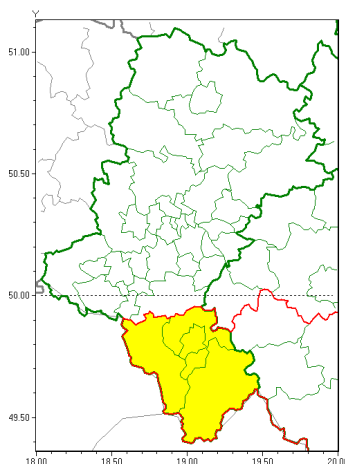

Zasięg ostrzeżeń w województwie

Silny wiatr
2021-10-20 07:02

WOJEWÓDZTWO ŁĄSKIE
OSTRZEŻENIA METEOROLOGICZNE ZBIORCZO NR 163
WYKAZ OBYWÓW ZUCIANYCH OSTRZEŻENIAMI
o godz. 07:02 dnia 20.10.2021

Zjawisko/Stopień zagrożenia	Silny wiatr/1
Obszar (w nawiasie numer ostrzeżenia dla powiatu)	powiaty: bielski(108), Bielsko-Biała(107), cieszyński(113), żywiecki(112)
Ważność	od godz. 10:00 dnia 20.10.2021 do godz. 20:00 dnia 20.10.2021
Prawdopodobieństwo	70%
Przebieg	Prognozuje się wystąpienie silnego wiatru o średniej prędkości w tych miejscach od 35 km/h do 45 km/h, w porywach lokalnie do 75 km/h, z południowego zachodu i południa.
SMS	IMGW-PIB OSTRZEŻENIE: WIATR/1 Łąskie (4 powiaty) od 10:00/20.10 do 20:00/20.10.2021 prędkość do 45 km/h, porywy do 75 km/h, SW i S. Dotyczy powiatów: bielski, Bielsko-Biała, cieszyński i żywiecki.
RSO	Woj. Łąskie (4 powiaty), IMGW-PIB wydał ostrzeżenie pierwszego stopnia o silnym wietrze
Uwagi	Brak.
Dyrektor synoptyk IMGW-PIB	Tomasz Knopik