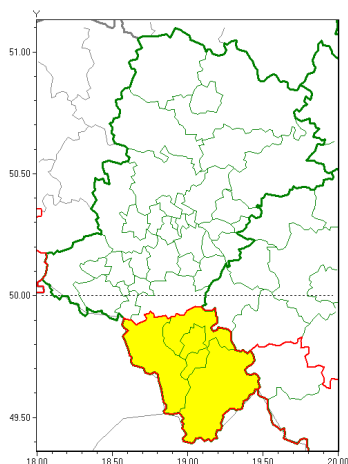

Zasięg ostrzeżeń w województwie

Intensywne opady śniegu
2021-11-30 13:19

Zawieje/zamiecie śnieżne
2021-11-30 13:19

WOJEWÓDZTWO ŁĄSKIE
OSTRZEŻENIA METEOROLOGICZNE ZBIORCZO NR 175
WYKAZ OBLICZONYCH OSTRZEŻEŃ
o godz. 13:19 dnia 30.11.2021

Zjawisko/Stopień zagrożenia	Intensywne opady śniegu/1
Obszar (w nawiasie numer ostrzeżenia dla powiatu)	powiaty: bielski(115), Bielsko-Biała(114), cieszyński(120), żywiecki(119)
Ważność	od godz. 15:00 dnia 30.11.2021 do godz. 07:00 dnia 01.12.2021
Prawdopodobieństwo	80%
Przebieg	Prognozowane śniegi spowodują miejscami przyrost pokrywy śnieżnej od 5 cm do 15 cm.
SMS	IMGW-PIB OSTRZEŻENIA: NIEG/1 Łąskie (4 powiaty) od 15:00/30.11 do 07:00/01.12.2021 przyrost pokrywy do 15 cm. Dotyczy powiatów: bielski, Bielsko-Biała, cieszyński i żywiecki.
RSO	Woj. Łąskie (4 powiaty), IMGW-PIB wydał ostrzeżenie pierwszego stopnia o intensywnych opadach śniegu
Uwagi	Brak.
Zjawisko/Stopień zagrożenia	Zawieje/zamiecie śnieżne/1
Obszar (w nawiasie numer ostrzeżenia dla powiatu)	powiaty: bielski(116), Bielsko-Biała(115), cieszyński(121), żywiecki(120)
Ważność	od godz. 15:00 dnia 30.11.2021 do godz. 07:00 dnia 01.12.2021
Prawdopodobieństwo	80%