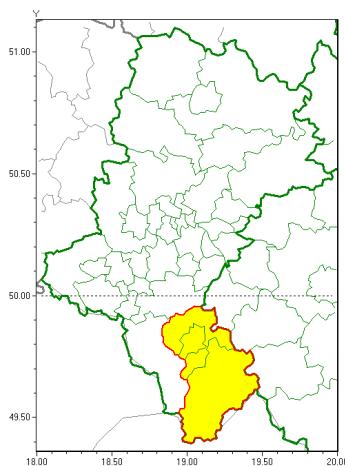

Zasięg ostrzeżeń w województwie

Silny wiatr
2021-12-01 08:12

WOJEWÓDZTWO ŁĄSKIE
OSTRZEŻENIA METEOROLOGICZNE ZBIORCZO NR 177
WYKAZ OBSZARÓW ZUCIANYCH OSTRZEŻENIAMI
o godz. 08:12 dnia 01.12.2021

Zjawisko/Stopień zagrożenia	Silny wiatr/1
Obszar (w nawiasie numer ostrzeżenia dla powiatu)	powiaty: bielski(117), Bielsko-Biała(116), żywiecki(121)
Ważność	od godz. 15:00 dnia 01.12.2021 do godz. 22:00 dnia 01.12.2021
Prawdopodobieństwo	70%
Przebieg	Prognozuje się wystąpienie wiatru o średniej prędkości od 30 km/h do 40 km/h, w porywach do 75 km/h, z południowego zachodu.
SMS	IMGW-PIB OSTRZEŻENIE: WIATR/1 Łąskie (3 powiaty) od 15:00/01.12 do 22:00/01.12.2021 prędkość do 40 km/h, porywy do 75 km/h, SW. Dotyczy powiatów: bielski, Bielsko-Biała i żywiecki.
RSO	Woj. Łąskie (3 powiaty), IMGW-PIB wydał ostrzeżenie pierwszego stopnia o silnym wietrze
Uwagi	Brak.
Dyrektor synoptyk IMGW-PIB	Łukasz Kiełt