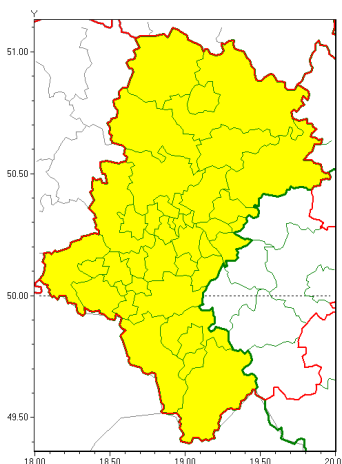

Zasięg ostrzeżeń w województwie

Oblodzenie
2021-12-05 12:00

WOJEWÓDZTWO ŁĄSKIE
OSTRZEŻENIA METEOROLOGICZNE ZBIORCZO NR 178
WYKAZ OBSZARÓW ZUSYTYCH OSTRZEŻENIAMI
o godz. 12:00 dnia 05.12.2021

Zjawisko/Stopień zagrożenia	Oblodzenie/1
Obszar (w nawiasie numer ostrzeżenia dla powiatu)	powiaty: białski(95), bielski(118), Bielsko-Biała(117), bieruńsko-lędziński(94), Bytom(92), Chorzów(92), cieszyński(122), Czajkowska(88), czajkowski(88), Dąbrowa Górnicza(94), Gliwice(91), gliwicki(93), Jastrzębie-Zdrój(100), Jaworzno(95), Katowice(95), kłobucki(85), lubliniecki(88), mikołowski(93), Mysłowice(94), myszkowski(89), Piekary Śląskie(94), pszczyński(99), raciborski(96), Ruda Śląska(92), rybnicki(97), Rybnik(97), Siemianowice Śląskie(93), Sosnowiec(94), wiatrowice(91), tarnogórski(91), Tychy(94), wodzisławski(98), Zabrze(92), zawierciański(88), żyry(98), żywiecki(122)
Ważność	od godz. 20:00 dnia 05.12.2021 do godz. 09:00 dnia 06.12.2021
Prawdopodobieństwo	70%
Przebieg	Prognozuje się zamarzanie mokrej nawierzchni dróg i chodników po opadach mokrego śniegu i lokalnie deszczu ze śniegiem. Temperatura minimalna około -1°C, temperatura minimalna przy gruncie około -1°C, lokalnie -2°C.
SMS	IMGW-PIB OSTRZEŻENIA: OBLODZENIE/1 Łąskie (wszystkie powiaty) od 20:00/05.12 do 09:00/06.12.2021 temp. min. od -1 st. do 1 st., przy gruncie do -2 st. lisko. Dotyczy powiatów: wszystkie powiaty.
RSO	Woj. Łąskie (wszystkie powiaty), IMGW-PIB wydał ostrzeżenie pierwszego stopnia o oblodzeniu
Uwagi	Brak.