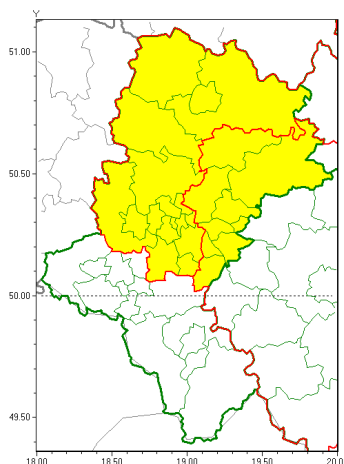

Zasięg ostrzeżeń w województwie

Gęsta mgła
2021-12-10 22:49

WOJEWÓDZTWO ŁĄSKIE
OSTRZEŻENIA METEOROLOGICZNE ZBIORCZO NR 182
WYKAZ OBSZARÓW ZUSIĘGU OSTRZEŻENIA
o godz. 22:49 dnia 10.12.2021

Zjawisko/Stopień zagrożenia	Gęsta mgła/1
Obszar (w nawiasie numer ostrzeżenia dla powiatu)	powiaty: Bytom(94), Chorzów(94), Cz. Stochowa(91), Cz. Stochowski(91), Gliwice(93), gliwicki(95), Katowice(97), kłobucki(87), lubliniecki(90), mikołowski(95), Piekary Śląskie(96), Ruda Śląska(94), Siemianowice Śląskie(95), Wi. Tochłowe(93), tarnogórski(93), Tychy(96), Zabrze(94)
Ważność	od godz. 23:00 dnia 10.12.2021 do godz. 07:30 dnia 11.12.2021
Prawdopodobieństwo	80%
Przebieg	Prognozuje się gęste mroźne mgły w zasięgu których widzialność wynosi miejscami do 100 m.
SMS	IMGW-PIB OSTRZEŻENIA: MGLA/1 Łąskie (17 powiatów) od 23:00/10.12 do 07:30/11.12.2021 widzialność 100 m. Dotyczy powiatów: Bytom, Chorzów, Cz. Stochowa, Cz. Stochowski, Gliwice, gliwicki, Katowice, kłobucki, lubliniecki, mikołowski, Piekary Śląskie, Ruda Śląska, Siemianowice Śląskie, Wi. Tochłowe, tarnogórski, Tychy i Zabrze.
RSO	Woj. Łąskie (17 powiatów), IMGW-PIB wydał ostrzeżenie pierwszego stopnia o silnych mgłach
Uwagi	Brak.
Zjawisko/Stopień zagrożenia	Gęsta mgła/1
Obszar (w nawiasie numer ostrzeżenia dla powiatu)	powiaty: b. dziński(97), bieruńsko-l. dziński(96), D. Browa Górnicza(96), Jaworzno(97), Mysłowice(96), myszkowski(92), Sosnowiec(96), zawierciański(91)