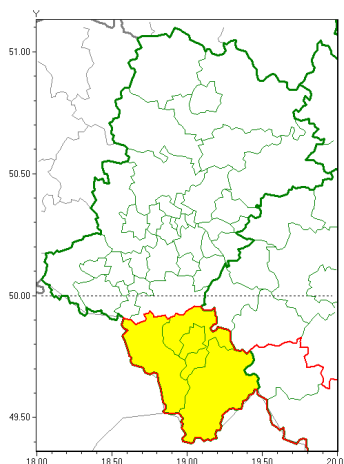

Zasięg ostrzeżeń w województwie

Oblodzenie
2021-12-16 14:04

WOJEWÓDZTWO ŁĄSKIE
OSTRZEŻENIA METEOROLOGICZNE ZBIORCZO NR 187
WYKAZ OBSZARÓW ZUCIANYCH OSTRZEŻENIAMI
o godz. 14:04 dnia 16.12.2021

Zjawisko/Stopień zagrożenia	Oblodzenie/1
Obszar (w nawiasie numer ostrzeżenia dla powiatu)	powiaty: bielski(122), Bielsko-Biała(121), cieszyński(125), żywiecki(125)
Ważność	od godz. 23:00 dnia 16.12.2021 do godz. 09:00 dnia 17.12.2021
Prawdopodobieństwo	70%
Przebieg	Prognozuje się miejscami zamarzanie mokrej nawierzchni dróg i chodników po opadach mżawki, deszczu, deszczu ze śniegiem i mokrego śniegu, powodujące ich oblodzenie. Temperatura minimalna do około -2°C, temperatura minimalna przy gruncie do około -3°C.
SMS	IMGW-PIB OSTRZEŻENIE: OBLODZENIE/1 Łąskie (4 powiaty) od 23:00/16.12 do 09:00/17.12.2021 temp. min. do -2st., przy gruncie do -3 st., śnieg. Dotyczy powiatów: bielski, Bielsko-Biała, cieszyński i żywiecki.
RSO	Woj. Łąskie (4 powiaty), IMGW-PIB wydał ostrzeżenie pierwszego stopnia o oblodzeniu
Uwagi	Brak.
Dyrektor synoptyk IMGW-PIB	Tadeusz Stolarczyk