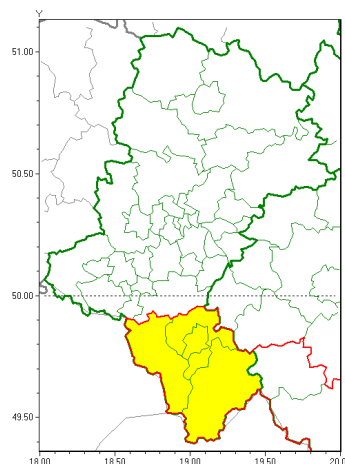

Zasięg ostrzeżeń w województwie

Intensywne opady śniegu
2021-12-17 07:25

Oblodzenie
2021-12-17 07:25

WOJEWÓDZTWO ŁĄSKIE
OSTRZEŻENIA METEOROLOGICZNE ZBIORCZO NR 188
WYKAZ OBSZARÓW ZUCIANYCH OSTRZEŻENIAMI
o godz. 07:25 dnia 17.12.2021

Zjawisko/Stopień zagrożenia	Intensywne opady śniegu/1
Obszar (w nawiasie numer ostrzeżenia dla powiatu)	powiaty: bielski(123), Bielsko-Biała(122), cieszyński(126), żywiecki(126)
Ważność	od godz. 11:00 dnia 17.12.2021 do godz. 09:00 dnia 18.12.2021
Prawdopodobieństwo	90%
Przebieg	Prognozowane śniegowe opady spowodują miejscami przyrost pokrywy śnieżnej o 10 cm do 20 cm.
SMS	IMGW-PIB OSTRZEGA: NIEG/1 Łąskie (4 powiaty) od 11:00/17.12 do 09:00/18.12.2021 przyrost pokrywy 20 cm. Dotyczy powiatów: bielski, Bielsko-Biała, cieszyński i żywiecki.
RSO	Woj. Łąskie (4 powiaty), IMGW-PIB wydał ostrzeżenie pierwszego stopnia o intensywnych opadach śniegu
Uwagi	Brak.
Zjawisko/Stopień zagrożenia	Oblodzenie/1
Obszar (w nawiasie numer ostrzeżenia dla powiatu)	powiaty: bielski(122), Bielsko-Biała(121), cieszyński(125), żywiecki(125)
Ważność	od godz. 23:00 dnia 16.12.2021 do godz. 09:00 dnia 17.12.2021
Prawdopodobieństwo	70%