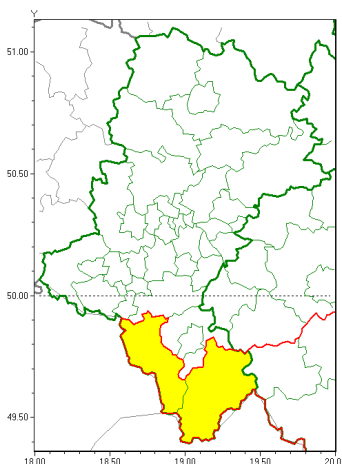

Zasięg ostrzeżeń w województwie

Silny mróz  
2021-12-22 12:46

**WOJEWÓDZTWO ŁĄSKIE**  
**OSTRZEŻENIA METEOROLOGICZNE ZBIORCZO NR 194**  
**WYKAZ OBSZARÓW ZUCIANYCH OSTRZEŻENIAMI**  
**o godz. 12:46 dnia 22.12.2021**

<b>Zjawisko/Stopień zagrożenia</b>	Silny mróz/1
<b>Obszar (w nawiasie numer ostrzeżenia dla powiatu)</b>	powiaty: cieszyński(129), żywiecki(129)
<b>Ważność</b>	od godz. 19:00 dnia 22.12.2021 do godz. 09:00 dnia 23.12.2021
<b>Prawdopodobieństwo</b>	85%
<b>Przebieg</b>	Prognozuje się temperatury minimalne w nocy od -18°C do -15°C, lokalnie w kotlinach górskich około -22°C. Wiatr o średniej prędkości od 5 km/h do 12 km/h.
<b>SMS</b>	IMGW-PIB OSTRZEŻENIA: MRÓZ/1 1 łaskie (2 powiaty) od 19:00/22.12 do 09:00/23.12.2021 temp. min -22 st, wiatr 12 km/h. Dotyczy powiatów: cieszyński i żywiecki.
<b>RSO</b>	Woj. 1 łaskie (2 powiaty), IMGW-PIB wydał ostrzeżenie pierwszego stopnia o silnych mrozach
<b>Uwagi</b>	Brak.
<b>Dyrektor synoptyk IMGW-PIB</b>	Monika Kaseja