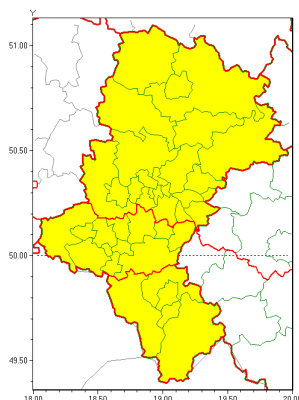

Zasięg ostrzeżeń w województwie

Intensywne opady śniegu
2021-12-23 20:42

Opady marznące
2021-12-23 20:42

Zawieje/zamiecie śnieżne
2021-12-23 20:42

WOJEWÓDZTWO ŁÓDZKIE
OSTRZEŻENIA METEOROLOGICZNE ZBIORCZO NR 197
WYKAZ OBLIWI I ZAGROŻENIACH WRAZ Z OSTRZEŻENIAMI
o godz. 20:42 dnia 23.12.2021

Zjawisko/Stopień zagrożenia	Zawieje/zamiecie śnieżne/1
Obszar (w nawiasie numer ostrzeżenia dla powiatu)	powiaty: bielski(128), Bielsko-Biała(127), bieruńsko-lędziński(103), cieszyński(132), Jastrzębie-Zdrój(108), mikołowski(103), pszczyński(107), raciborski(104), rybnicki(106), Rybnik(106), Tychy(103), wodzisławski(106), wroclawski(107), żywiecki(132)
Ważność	od godz. 21:00 dnia 23.12.2021 do godz. 06:00 dnia 24.12.2021
Prawdopodobieństwo	80%
Przebieg	Prognozowane są zawieje i zamiecie śnieżne spowodowane opadami śniegu i wiatrem o średniej prędkości od 30 km/h do 40 km/h, w porywach do 70 km/h, z południa i południowego zachodu.
SMS	IMGW-PIB OSTRZEŻENIA: ZAMIEĆ ŚNIEŻNA/1 Łódzkie (14 powiatów) od 21:00/23.12 do 06:00/24.12.2021 wiatr 40 km/h, porywy 70 km/h. Dotyczy powiatów: bielski, Bielsko-Biała, bieruńsko-lędziński, cieszyński, Jastrzębie-Zdrój, mikołowski, pszczyński, raciborski, rybnicki, Rybnik, Tychy, wodzisławski, wroclawski i żywiecki.
RSO	Woj. Łódzkie (14 powiatów), IMGW-PIB wydał ostrzeżenie pierwszego stopnia o zawiejach i zamieciach śnieżnych
Uwagi	Brak.
Zjawisko/Stopień zagrożenia	Intensywne opady śniegu/1