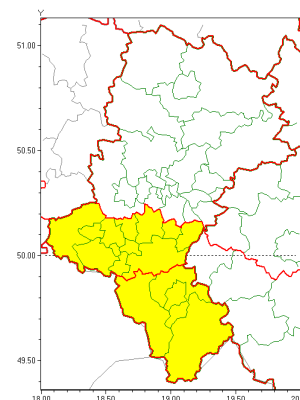

Zasięg ostrzeżeń w województwie

Intensywne opady śniegu
2021-12-23 20:42

Opady marznące
2021-12-23 20:42

Zawieje/zamiecie śnieżne
2021-12-23 20:42

WOJEWÓDZTWO ŁÓDZKIE
OSTRZEŻENIA METEOROLOGICZNE ZBIORCZO NR 197
WYKAZ OBLIWI I ZAGROŻENIACH WRAZ Z OSTRZEŻENIAMI
o godz. 20:42 dnia 23.12.2021

Zjawisko/Stopień zagrożenia	Zawieje/zamiecie śnieżne/1
Obszar (w nawiasie numer ostrzeżenia dla powiatu)	powiaty: bielski(128), Bielsko-Biała(127), bieruńsko-lędziński(103), cieszyński(132), Jastrzębie-Zdrój(108), mikołowski(103), pszczyński(107), raciborski(104), rybnicki(106), Rybnik(106), Tychy(103), wodzisławski(106), wroclawski(107), żywiecki(132)
Ważność	od godz. 21:00 dnia 23.12.2021 do godz. 06:00 dnia 24.12.2021
Prawdopodobieństwo	80%
Przebieg	Prognozowane są zawieje i zamiecie śnieżne spowodowane opadami śniegu i wiatrem o średniej prędkości od 30 km/h do 40 km/h, w porywach do 70 km/h, z południa i południowego zachodu.
SMS	IMGW-PIB OSTRZEŻENIA: ZAMIEĆ ŚNIEŻNA/1 Łódzkie (14 powiatów) od 21:00/23.12 do 06:00/24.12.2021 wiatr 40 km/h, porywy 70 km/h. Dotyczy powiatów: bielski, Bielsko-Biała, bieruńsko-lędziński, cieszyński, Jastrzębie-Zdrój, mikołowski, pszczyński, raciborski, rybnicki, Rybnik, Tychy, wodzisławski, wroclawski i żywiecki.
RSO	Woj. Łódzkie (14 powiatów), IMGW-PIB wydał ostrzeżenie pierwszego stopnia o zawiejach i zamieciach śnieżnych
Uwagi	Brak.
Zjawisko/Stopień zagrożenia	Intensywne opady śniegu/1