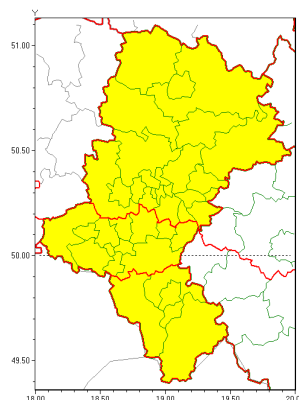

Zasięg ostrzeżeń w województwie

Intensywne opady śniegu
2021-12-23 20:42

Opady marznące
2021-12-23 20:42

Zawieje/zamiecie śnieżne
2021-12-23 20:42

WOJEWÓDZTWO ŁÓDZKIE
OSTRZEŻENIA METEOROLOGICZNE ZBIORCZO NR 197
WYKAZ OBLIWI I ZAGROŻENIACH WRAZ Z OSTRZEŻENIAMI
o godz. 20:42 dnia 23.12.2021

Zjawisko/Stopień zagrożenia	Zawieje/zamiecie śnieżne/1
Obszar (w nawiasie numer ostrzeżenia dla powiatu)	powiaty: bielski(128), Bielsko-Biała(127), bieruńsko-lędziński(103), cieszyński(132), Jastrzębie-Zdrój(108), mikołowski(103), pszczyński(107), raciborski(104), rybnicki(106), Rybnik(106), Tychy(103), wodzisławski(106), wroclawski(107), żywiecki(132)
Ważność	od godz. 21:00 dnia 23.12.2021 do godz. 06:00 dnia 24.12.2021
Prawdopodobieństwo	80%
Przebieg	Prognozowane są zawieje i zamiecie śnieżne spowodowane opadami śniegu i wiatrem o średniej prędkości od 30 km/h do 40 km/h, w porywach do 70 km/h, z południa i południowego zachodu.
SMS	IMGW-PIB OSTRZEŻENIA: ZAMIEĆ ŚNIEŻNA/1 Łódzkie (14 powiatów) od 21:00/23.12 do 06:00/24.12.2021 wiatr 40 km/h, porywy 70 km/h. Dotyczy powiatów: bielski, Bielsko-Biała, bieruńsko-lędziński, cieszyński, Jastrzębie-Zdrój, mikołowski, pszczyński, raciborski, rybnicki, Rybnik, Tychy, wodzisławski, wroclawski i żywiecki.
RSO	Woj. Łódzkie (14 powiatów), IMGW-PIB wydał ostrzeżenie pierwszego stopnia o zawiejach i zamieciach śnieżnych
Uwagi	Brak.
Zjawisko/Stopień zagrożenia	Intensywne opady śniegu/1