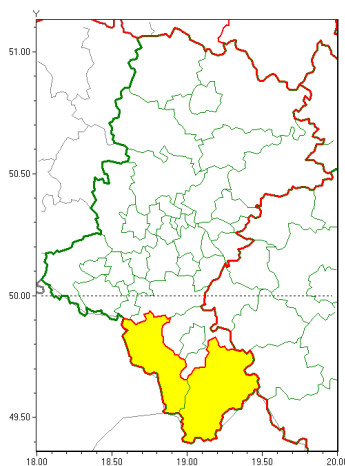

Zasięg ostrzeżeń w województwie

Opady marznące
2021-12-29 13:51

WOJEWÓDZTWO ŁĄSKIE
OSTRZEŻENIA METEOROLOGICZNE ZBIORCZO NR 202
WYKAZ OBSZARÓW ZUCIENIA OSTRZEŻENIA
o godz. 13:51 dnia 29.12.2021

Zjawisko/Stopień zagrożenia	Opady marznące/1
Obszar (w nawiasie numer ostrzeżenia dla powiatu)	powiaty: cieszyński(136), żywiecki(136)
Ważność	od godz. 18:00 dnia 29.12.2021 do godz. 24:00 dnia 29.12.2021
Prawdopodobieństwo	70%
Przebieg	Prognozowane są słabe opady mroźne powodujące gołolędy.
SMS	IMGW-PIB OSTRZEŻENIA: MARZĄCE OPADY/1 Łąskie (2 powiaty) od 18:00/29.12 do 24:00/29.12.2021 marznące opady, drogi liskie. Dotyczy powiatów: cieszyński i żywiecki.
RSO	Woj. Łąskie (2 powiaty), IMGW-PIB wydał ostrzeżenie pierwszego stopnia o opadach marzących
Uwagi	Brak.
Dyrektor synoptyk IMGW-PIB	Małgorzata Marcinek