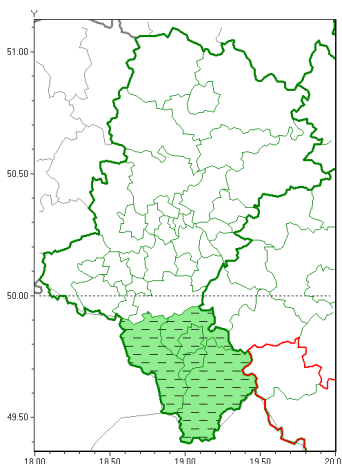

Zasięg ostrzeżeń w województwie

Silny wiatr
2022-01-05 01:14

WOJEWÓDZTWO ŁĄSKIE
OSTRZEŻENIA METEOROLOGICZNE ZBIORCZO NR 3
WYKAZ OBSZARÓW ZUCIANYCH OSTRZEŻENIAMI
o godz. 01:14 dnia 05.01.2022

Zjawisko/Stopień zagrożenia	Silny wiatr/1 ODWOŁANIE
Obszar (w nawiasie numer ostrzeżenia dla powiatu)	powiaty: bielski(2), Bielsko-Biała(2), cieszyński(2), żywiecki(2)
Czas odwołania	godz. 01:14 dnia 05.01.2022
Przyczyna	Zjawisko zakończyło się
SMS	IMGW-PIB INFORMUJE: WIATR/- 1 łaskie (4 powiaty) 01:14/05.01.2022 ZJAWISKO ZAKOŃCZYŁO SIĘ. Dotyczy powiatów: bielski, Bielsko-Biała, cieszyński i żywiecki.
RSO	Woj. Łaskie (0 powiatów), IMGW-PIB odwołał ostrzeżenie pierwszego stopnia o silnym wietrze
Uwagi	Brak
Dyrektor synoptyk IMGW-PIB	Witold Wiśniewski