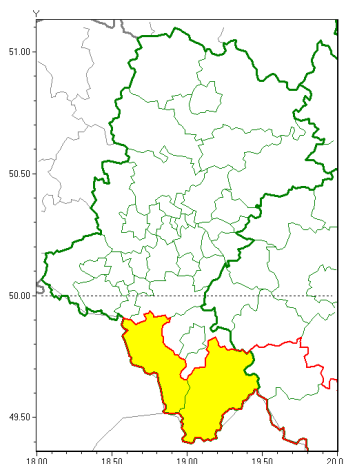

Zasięg ostrzeżeń w województwie

Oblodzenie
2022-01-05 12:49

WOJEWÓDZTWO ŁĄSKIE
OSTRZEŻENIA METEOROLOGICZNE ZBIORCZO NR 4
WYKAZ OBSZARÓW ZUCIENNYCH OSTRZEŻENIEM
o godz. 12:49 dnia 05.01.2022

Zjawisko/Stopień zagrożenia	Oblodzenie/1
Obszar (w nawiasie numer ostrzeżenia dla powiatu)	powiaty: cieszyński(3), żywiecki(3)
Ważność	od godz. 16:00 dnia 05.01.2022 do godz. 04:00 dnia 06.01.2022
Prawdopodobieństwo	80%
Przebieg	Prognozuje się zamarzanie mokrej nawierzchni dróg i chodników po opadach deszczu, deszczu ze śniegiem, mokrego śniegu powodujące ich oblodzenie. Temperatura minimalna około -3°C, temperatura minimalna przy gruncie około -4°C.
SMS	IMGW-PIB OSTRZEŻENIE: OBLODZENIE/1 Łąskie (2 powiaty) od 16:00/05.01 do 04:00/06.01.2022 temp. min. od -1 st. do -4 st., przy gruncie do -4 st., lisko. Dotyczy powiatów: cieszyński i żywiecki.
RSO	Woj. Łąskie (2 powiaty), IMGW-PIB wydał ostrzeżenie pierwszego stopnia o oblodzeniu
Uwagi	Brak.
Dyrektor synoptyk IMGW-PIB	Małgorzata Koper