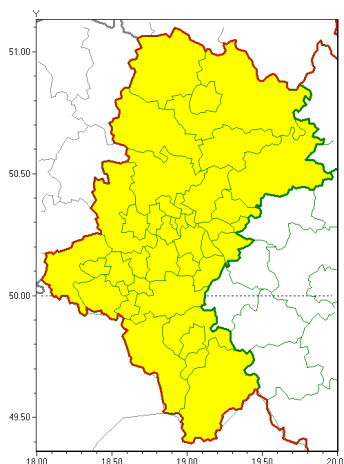

Zasięg ostrzeżeń w województwie

Opady marznące
2022-01-10 16:20

WOJEWÓDZTWO ŁĄSKIE
OSTRZEŻENIA METEOROLOGICZNE ZBIORCZO NR 5
WYKAZ OBOWIAZUJĄCYCH OSTRZEŻEŃ
o godz. 16:20 dnia 10.01.2022

Zjawisko/Stopień zagrożenia	Opady marznące/1
Obszar (w nawiasie numer ostrzeżenia dla powiatu)	powiaty: białski(2), bielski(3), Bielsko-Biała(3), bieruńsko-lędziński(2), Bytom(2), Chorzów(2), cieszyński(4), Czestochowa(2), częstochowski(2), Dąbrowa Górnicza(2), Gliwice(2), gliwicki(2), Jastrzębie-Zdrój(2), Jaworzno(2), Katowice(2), kłobucki(2), lubliniecki(2), mikołowski(2), Mysłowice(2), myszkowski(2), Piekary Śląskie(2), pszczyński(2), raciborski(2), Ruda Śląska(2), rybnicki(2), Rybnik(2), Siemianowice Śląskie(2), Sosnowiec(2), wiatrychów(2), tarnogórski(2), Tychy(2), wodzisławski(2), Zabrze(2), zawierciański(2), żywiecki(4)
Ważność	od godz. 16:30 dnia 10.01.2022 do godz. 24:00 dnia 10.01.2022
Prawdopodobieństwo	80%
Przebieg	Prognozowane są słabe opady marznące mawki powodujące gołoled.
SMS	IMGW-PIB OSTRZEŻENIA: MARZĄCE OPADY/1 Łąskie (wszystkie powiaty) od 16:30/10.01 do 24:00/10.01.2022 marznące opady, drogi liskie. Dotyczy powiatów: wszystkie powiaty.
RSO	Woj. Łąskie (wszystkie powiaty), IMGW-PIB wydał ostrzeżenie pierwszego stopnia o opadach marznących
Uwagi	Brak.
Dyżurny synoptyk IMGW-PIB	Małgorzata Koper