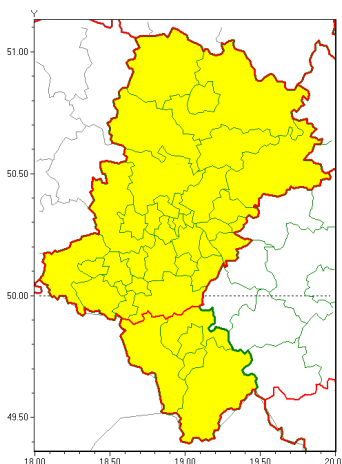

Zasięg ostrzeżeń w województwie

Opady marznące
2022-01-12 14:09

WOJEWÓDZTWO ŁĄSKIE
OSTRZEŻENIA METEOROLOGICZNE ZBIORCZO NR 6
WYKAZ OBYWÓW ZUCIANYCH OSTRZEŻENIAMI
o godz. 14:09 dnia 12.01.2022

Zjawisko/Stopień zagrożenia	Opady marznące/1
Obszar (w nawiasie numer ostrzeżenia dla powiatu)	powiaty: białski(3), białski(3), Bytom(3), Chorzów(3), Częstochowa(3), częstochowski(3), Dąbrowa Górnicza(3), Gliwice(3), gliwicki(3), Jastrzębie-Zdrój(3), Jaworzno(3), Katowice(3), kłobucki(3), lubliniecki(3), miłkowski(3), Mysłowice(3), myszkowski(3), Piekary Śląskie(3), pszczyński(3), raciborski(3), Rudawa Śląska(3), rybnicki(3), Rybnik(3), Siemianowice Śląskie(3), Sosnowiec(3), wiatkowice(3), tarnogórski(3), Tychy(3), wodzisławski(3), Zabrze(3), zawierciański(3), żyry(3)
Ważność	od godz. 02:00 dnia 13.01.2022 do godz. 11:00 dnia 13.01.2022
Prawdopodobieństwo	80%
Przebieg	Prognozowane są słabe opady marznącego deszczu oraz mroźki powodujące gołolędy.
SMS	IMGW-PIB OSTRZEŻENIA: MARZNIĄCE OPADY/1 Łąskie (32 powiatów) od 02:00/13.01 do 11:00/13.01.2022 marznące opady, drogi liskie. Dotyczy powiatów: białski, białski, Bytom, Chorzów, Częstochowa, częstochowski, Dąbrowa Górnicza, Gliwice, gliwicki, Jastrzębie-Zdrój, Jaworzno, Katowice, kłobucki, lubliniecki, miłkowski, Mysłowice, myszkowski, Piekary Śląskie, pszczyński, raciborski, Rudawa Śląska, rybnicki, Rybnik, Siemianowice Śląskie, Sosnowiec, wiatkowice, tarnogórski, Tychy, wodzisławski, Zabrze, zawierciański i żyry.
RSO	Woj. Łąskie (32 powiatów), IMGW-PIB wydał ostrzeżenie pierwszego stopnia o opadach marznących
Uwagi	Brak.