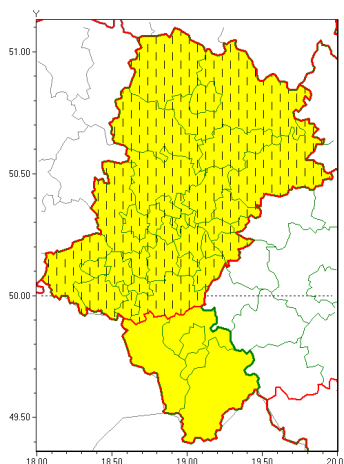

Zasięg ostrzeżeń w województwie

Opady marznące
2022-01-12 19:58

WOJEWÓDZTWO ŁĄSKIE
OSTRZEŻENIA METEOROLOGICZNE ZBIORCZO NR 7
WYKAZ OBSZARÓW ZUJCIANYCH OSTRZEŻENIAMI
o godz. 19:58 dnia 12.01.2022

Zjawisko/Stopień zagrożenia	Opady marznące/1 ZMIANA
Obszar (w nawiasie numer ostrzeżenia dla powiatu)	powiaty: białski(3), bieruńsko-lącki(3), Bytom(3), Chorzów(3), Częstochowa(3), częstochowski(3), Dąbrowa Górnicza(3), Gliwice(3), gliwicki(3), Jastrzębie-Zdrój(3), Jaworzno(3), Katowice(3), kłobucki(3), lubliniecki(3), mikołowski(3), Mysłowice(3), myszkowski(3), Piekary Śląskie(3), pszczyński(3), raciborski(3), Ruda Śląska(3), rybnicki(3), Rybnik(3), Siemianowice Śląskie(3), Sosnowiec(3), witochłowski(3), tarnogórski(3), Tychy(3), wodzisławski(3), Zabrze(3), zawierciański(3), żyry(3)
Ważność	od godz. 21:00 dnia 12.01.2022 do godz. 11:00 dnia 13.01.2022
Prawdopodobieństwo	80%
Przebieg	Prognozowane są słabe opady marznącego deszczu oraz mroźki powodujące gołolędy.
SMS	IMGW-PIB OSTRZEŻENIA: MARZĄCE OPADY/1 Łąskie (32 powiatów) od 21:00/12.01 do 11:00/13.01.2022 marznące opady, drogi liskie. Dotyczy powiatów: białski, bieruńsko-lącki, Bytom, Chorzów, Częstochowa, częstochowski, Dąbrowa Górnicza, Gliwice, gliwicki, Jastrzębie-Zdrój, Jaworzno, Katowice, kłobucki, lubliniecki, mikołowski, Mysłowice, myszkowski, Piekary Śląskie, pszczyński, raciborski, Ruda Śląska, rybnicki, Rybnik, Siemianowice Śląskie, Sosnowiec, witochłowski, tarnogórski, Tychy, wodzisławski, Zabrze, zawierciański i żyry.
RSO	Woj. Łąskie (32 powiatów), IMGW-PIB wydał ostrzeżenie pierwszego stopnia o opadach marzących
Uwagi	Zmiana dotyczy wcześniejszego terminu rozpoczęcia ważności ostrzeżenia