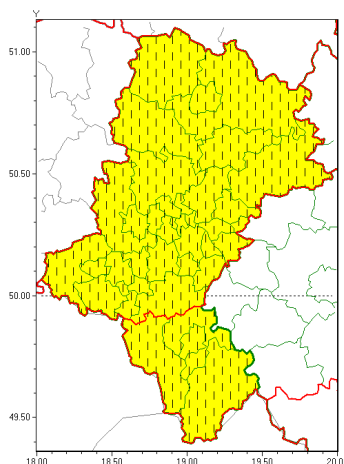

Zasięg ostrzeżeń w województwie

Opady marznące  
2022-01-12 23:47

**WOJEWÓDZTWO ŁĄSKIE**  
**OSTRZEŻENIA METEOROLOGICZNE ZBIORCZO NR 8**  
**WYKAZ OBSZARÓW ZUCIANYCH OSTRZEŻENIAMI**  
**o godz. 23:47 dnia 12.01.2022**

<b>Zjawisko/Stopień zagrożenia</b>	Opady marznące/1 ZMIANA
<b>Obszar (w nawiasie numer ostrzeżenia dla powiatu)</b>	powiaty: bielski(4), Bielsko-Biała(4), cieszyński(5), żywiecki(5)
<b>Ważność</b>	od godz. 01:00 dnia 13.01.2022 do godz. 12:00 dnia 13.01.2022
<b>Prawdopodobieństwo</b>	80%
<b>Przebieg</b>	Prognozowane są słabe opady marznącego deszczu oraz młotki powodujące gołoledź. Strefa opadów przemieszcza się od północnego zachodu i zachodu obszaru
<b>SMS</b>	IMGW-PIB OSTRZEŻENIA: MARZĄCE OPADY/1 Łąskie (4 powiaty) od 01:00/13.01 do 12:00/13.01.2022 marznące opady, drogi liskie. Dotyczy powiatów: bielski, Bielsko-Biała, cieszyński i żywiecki.
<b>RSO</b>	Woj. Łąskie (4 powiaty), IMGW-PIB wydał ostrzeżenie pierwszego stopnia o opadach marznących
<b>Uwagi</b>	Zmiana dotyczy wcześniejszego terminu rozpoczęcia ważności ostrzeżenia
<b>Zjawisko/Stopień zagrożenia</b>	Opady marznące/1 ZMIANA