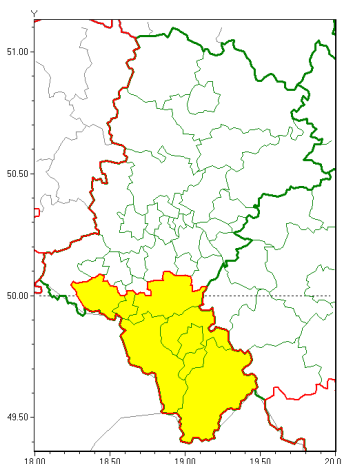

Zasięg ostrzeżeń w województwie

Zawieje/zamiecie śnieżne
2022-01-22 07:23

WOJEWÓDZTWO ŁÓDZKIE
OSTRZEŻENIA METEOROLOGICZNE ZBIORCZO NR 18
WYKAZ OBYWÓW ZUJACZYCH OSTRZEŻENIOM
o godz. 07:23 dnia 22.01.2022

Zjawisko/Stopień zagrożenia	Zawieje/zamiecie śnieżne/1
Obszar (w nawiasie numer ostrzeżenia dla powiatu)	powiaty: bielski(9), Bielsko-Biała(9), cieszyński(12), Jastrzębie-Zdrój(8), pszczyński(8), wodzisławski(8), żywiecki(12)
Ważność	od godz. 10:00 dnia 22.01.2022 do godz. 17:00 dnia 22.01.2022
Prawdopodobieństwo	80%
Przebieg	Prognozowane są zawieje i zamiecie śnieżne spowodowane opadami śniegu i wiatrem o średniej prędkości od 20 km/h do 30 km/h, w porywach do 55 km/h, z północnego zachodu.
SMS	IMGW-PIB OSTRZEGA: ZAMIEĆ ŚNIEŻNA/1 Łódzkie (7 powiatów) od 10:00/22.01 do 17:00/22.01.2022 wiatr 30 km/h, porywy 55 km/h. Dotyczy powiatów: bielski, Bielsko-Biała, cieszyński, Jastrzębie-Zdrój, pszczyński, wodzisławski i żywiecki.
RSO	Woj. Łódzkie (7 powiatów), IMGW-PIB wydał ostrzeżenie pierwszego stopnia o zawiejach i zamieciach śnieżnych
Uwagi	Brak.
Dyrektor synoptyk IMGW-PIB	Michał Solarz