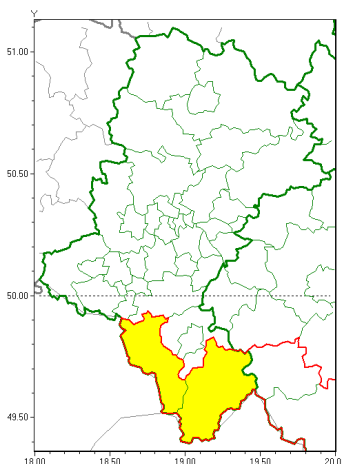

Zasięg ostrzeżeń w województwie

Silny mróz
2022-01-23 12:48

WOJEWÓDZTWO ŁĄSKIE
OSTRZEŻENIA METEOROLOGICZNE ZBIORCZO NR 19
WYKAZ OBSZARÓW ZUCIANYCH OSTRZEŻENIAMI
o godz. 12:48 dnia 23.01.2022

Zjawisko/Stopień zagrożenia	Silny mróz/1
Obszar (w nawiasie numer ostrzeżenia dla powiatu)	powiaty: cieszyński(13), żywiecki(13)
Ważność	od godz. 20:00 dnia 23.01.2022 do godz. 09:00 dnia 24.01.2022
Prawdopodobieństwo	80%
Przebieg	Prognozuje się temperatury minimalne w nocy miejscami od -20°C do -15°C. Wiatr o średniej prędkości od 5 km/h do 15 km/h.
SMS	IMGW-PIB OSTRZEŻENIA: MRÓZ/1 Łąskie (2 powiaty) od 20:00/23.01 do 09:00/24.01.2022 temp. min -20 st, wiatr 15 km/h. Dotyczy powiatów: cieszyński i żywiecki.
RSO	Woj. Łąskie (2 powiaty), IMGW-PIB wydał ostrzeżenie pierwszego stopnia o silnych mrozach
Uwagi	Ostrzeżenie na silny mróz dla obszarów podgórskich może zostać wydane również na kolejną noc.
Dyrektor synoptyk IMGW-PIB	Bartłomiej Pietras