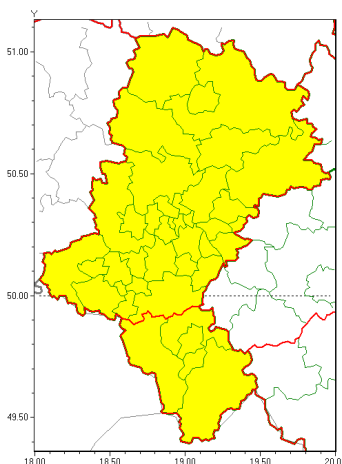

Zasięg ostrzeżeń w województwie

Opady marznące
2022-01-24 12:10

WOJEWÓDZTWO ŁĄSKIE
OSTRZEŻENIA METEOROLOGICZNE ZBIORCZO NR 20
WYKAZ OBYWÓW ZUJACYCH OSTRZEŻENIE
o godz. 12:10 dnia 24.01.2022

Zjawisko/Stopień zagrożenia	Opady marznące/1
Obszar (w nawiasie numer ostrzeżenia dla powiatu)	powiaty: białski(7), bieruńsko-lącki(7), Bytom(7), Chorzów(7), Częstochowa(7), częstochowski(7), Dąbrowa Górnicza(7), Gliwice(7), gliwicki(7), Jastrzębie-Zdrój(9), Jaworzno(7), Katowice(7), kłobucki(7), lubliniecki(7), mikołowski(7), Mysłowice(7), myszkowski(7), Piekary Śląskie(7), pszczyński(9), raciborski(8), Ruda Śląska(7), rybnicki(8), Rybnik(8), Siemianowice Śląskie(7), Sosnowiec(7), wiatrychów(7), tarnogórski(7), Tychy(7), wodzisławski(9), Zabrze(7), zawierciański(7), żyry(8)
Ważność	od godz. 21:00 dnia 24.01.2022 do godz. 12:00 dnia 25.01.2022
Prawdopodobieństwo	70%
Przebieg	Prognozowane są słabe opady marznącego deszczu lub mrozi powodujące gołoledź.
SMS	IMGW-PIB OSTRZEŻENIA: MARZNIĄCE OPADY/1 Łąskie (32 powiatów) od 21:00/24.01 do 12:00/25.01.2022 marznące opady, drogi liskie. Dotyczy powiatów: białski, bieruńsko-lącki, Bytom, Chorzów, Częstochowa, częstochowski, Dąbrowa Górnicza, Gliwice, gliwicki, Jastrzębie-Zdrój, Jaworzno, Katowice, kłobucki, lubliniecki, mikołowski, Mysłowice, myszkowski, Piekary Śląskie, pszczyński, raciborski, Ruda Śląska, rybnicki, Rybnik, Siemianowice Śląskie, Sosnowiec, wiatrychów, tarnogórski, Tychy, wodzisławski, Zabrze, zawierciański i żyry.
RSO	Woj. Łąskie (32 powiatów), IMGW-PIB wydał ostrzeżenie pierwszego stopnia o opadach marznących
Uwagi	Brak.