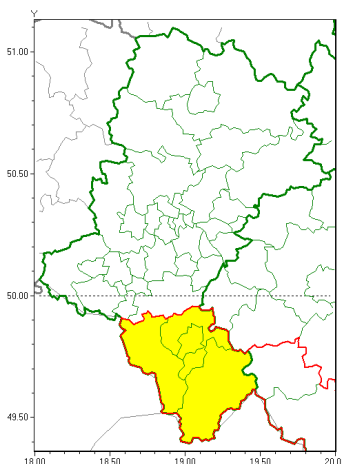

Zasięg ostrzeżeń w województwie

Intensywne opady śniegu
2022-01-25 13:25

WOJEWÓDZTWO ŁĄSKIE
OSTRZEŻENIA METEOROLOGICZNE ZBIORCZO NR 21
WYKAZ OBSZARÓW ZUJCIANYCH OSTRZEŻENIAMI
o godz. 13:25 dnia 25.01.2022

Zjawisko/Stopień zagrożenia	Intensywne opady śniegu/1
Obszar (w nawiasie numer ostrzeżenia dla powiatu)	powiaty: bielski(11), Bielsko-Biała(11), cieszyński(15), żywiecki(15)
Ważność	od godz. 20:00 dnia 25.01.2022 do godz. 18:00 dnia 26.01.2022
Prawdopodobieństwo	80%
Przebieg	Prognozowane są opady śniegu, które na obszarach położonych powyżej 500 m n.p.m. spowodują przyrost pokrywy śnieżnej 10 cm do 17 cm.
SMS	IMGW-PIB OSTRZEŻENIE: NIEG/1 Łąskie (4 powiaty) od 20:00/25.01 do 18:00/26.01.2022 przyrost pokrywy 17 cm. Dotyczy powiatów: bielski, Bielsko-Biała, cieszyński i żywiecki.
RSO	Woj. Łąskie (4 powiaty), IMGW-PIB wydał ostrzeżenie pierwszego stopnia o intensywnych opadach śniegu
Uwagi	Brak.
Dyrektor synoptyk IMGW-PIB	Iwona Lelko