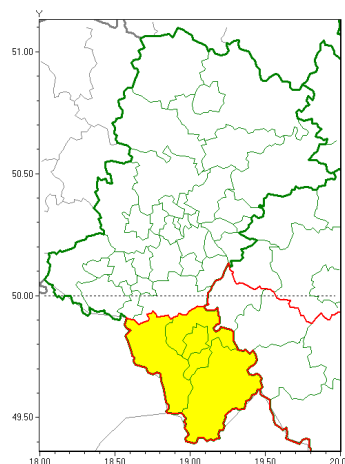

Zasięg ostrzeżeń w województwie

Intensywne opady śniegu
2022-02-01 07:05

Zawieje/zamiecie śnieżne
2022-02-01 07:05

WOJEWÓDZTWO ŁĄSKIE
OSTRZEŻENIA METEOROLOGICZNE ZBIORCZO NR 32
WYKAZ OBLICZONYCH OSTRZEŻEŃ
o godz. 07:05 dnia 01.02.2022

Zjawisko/Stopień zagrożenia	Intensywne opady śniegu/2
Obszar (w nawiasie numer ostrzeżenia dla powiatu)	powiaty: bielski(18), Bielsko-Biała(18), cieszyński(23), żywiecki(23)
Ważność	od godz. 18:00 dnia 01.02.2022 do godz. 06:00 dnia 03.02.2022
Prawdopodobieństwo	80%
Przebieg	Prognozowane są opady śniegu o natężeniu umiarkowanym, okresami silnym powodując miejscami przyrost pokrywy śnieżnej o 20 cm do 35 cm.
SMS	IMGW-PIB OSTRZEŻENIA: NIEG/2 Łąskie (4 powiaty) od 18:00/01.02 do 06:00/03.02.2022 przyrost pokrywy 35 cm. Dotyczy powiatów: bielski, Bielsko-Biała, cieszyński i żywiecki.
RSO	Woj. Łąskie (4 powiaty), IMGW-PIB wydał ostrzeżenie drugiego stopnia o intensywnych opadach śniegu
Uwagi	Brak.
Zjawisko/Stopień zagrożenia	Zawieje/zamiecie śnieżne/1
Obszar (w nawiasie numer ostrzeżenia dla powiatu)	powiaty: bielski(19), Bielsko-Biała(19), cieszyński(24), żywiecki(24)
Ważność	od godz. 18:00 dnia 01.02.2022 do godz. 06:00 dnia 03.02.2022
Prawdopodobieństwo	80%