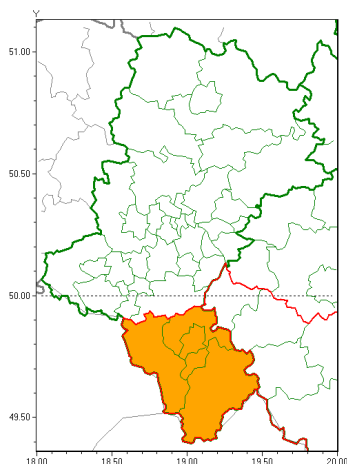

Zasięg ostrzeżeń w województwie

Intensywne opady śniegu
2022-02-01 07:05

Zawieje/zamiecie śnieżne
2022-02-01 07:05

WOJEWÓDZTWO ŁĄSKIE
OSTRZEŻENIA METEOROLOGICZNE ZBIORCZO NR 32
WYKAZ OBLICZONYCH OSTRZEŻEŃ
o godz. 07:05 dnia 01.02.2022

Zjawisko/Stopień zagrożenia	Intensywne opady śniegu/2
Obszar (w nawiasie numer ostrzeżenia dla powiatu)	powiaty: bielski(18), Bielsko-Biała(18), cieszyński(23), żywiecki(23)
Ważność	od godz. 18:00 dnia 01.02.2022 do godz. 06:00 dnia 03.02.2022
Prawdopodobieństwo	80%
Przebieg	Prognozowane są opady śniegu o natężeniu umiarkowanym, okresami silnym powodując miejscami przyrost pokrywy śnieżnej o 20 cm do 35 cm.
SMS	IMGW-PIB OSTRZEŻENIA: NIEG/2 Łąskie (4 powiaty) od 18:00/01.02 do 06:00/03.02.2022 przyrost pokrywy 35 cm. Dotyczy powiatów: bielski, Bielsko-Biała, cieszyński i żywiecki.
RSO	Woj. Łąskie (4 powiaty), IMGW-PIB wydał ostrzeżenie drugiego stopnia o intensywnych opadach śniegu
Uwagi	Brak.
Zjawisko/Stopień zagrożenia	Zawieje/zamiecie śnieżne/1
Obszar (w nawiasie numer ostrzeżenia dla powiatu)	powiaty: bielski(19), Bielsko-Biała(19), cieszyński(24), żywiecki(24)
Ważność	od godz. 18:00 dnia 01.02.2022 do godz. 06:00 dnia 03.02.2022
Prawdopodobieństwo	80%