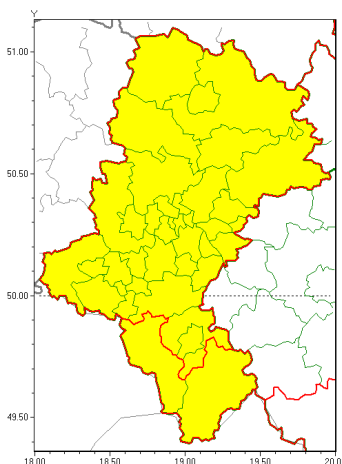

Zasięg ostrzeżeń w województwie

Opady marznące
2022-02-03 12:13

WOJEWÓDZTWO ŁĄSKIE
OSTRZEŻENIA METEOROLOGICZNE ZBIORCZO NR 34
WYKAZ OBYWÓW ZUJACYCH OSTRZEŻENIE
o godz. 12:13 dnia 03.02.2022

Zjawisko/Stopień zagrożenia	Opady marznące/1
Obszar (w nawiasie numer ostrzeżenia dla powiatu)	powiaty: białski(13), bielski(21), Bielsko-Biała(21), bieruńsko-lędziński(12), Bytom(12), Chorzów(12), Czestochowa(13), częstochowski(13), Dąbrowa Górnicza(13), Gliwice(12), gliwicki(12), Jastrzębie-Zdrój(14), Jaworzno(12), Katowice(12), kłobucki(13), lubliniecki(12), mikołowski(12), Mysłowice(12), myszkowski(13), Piekary Śląskie(12), pszczyński(14), raciborski(13), Ruda Śląska(12), rybnicki(13), Rybnik(13), Siemianowice Śląskie(12), Sosnowiec(12), wiatrychów(12), tarnogórski(12), Tychy(12), wodzisławski(14), Zabrze(12), zawierciański(13), żyry(13)
Ważność	od godz. 21:00 dnia 03.02.2022 do godz. 01:00 dnia 04.02.2022
Prawdopodobieństwo	70%
Przebieg	Prognozowane są słabe opady marznącego deszczu powodujące gołota.
SMS	IMGW-PIB OSTRZEŻENIA: MARZĄCE OPADY/1 Łąskie (34 powiatów) od 21:00/03.02 do 01:00/04.02.2022 marznące opady, drogi liskie. Dotyczy powiatów: białski, Bielsko-Biała, bieruńsko-lędziński, Bytom, Chorzów, Czestochowa, częstochowski, Dąbrowa Górnicza, Gliwice, gliwicki, Jastrzębie-Zdrój, Jaworzno, Katowice, kłobucki, lubliniecki, mikołowski, Mysłowice, myszkowski, Piekary Śląskie, pszczyński, raciborski, Ruda Śląska, rybnicki, Rybnik, Siemianowice Śląskie, Sosnowiec, wiatrychów, tarnogórski, Tychy, wodzisławski, Zabrze, zawierciański i żyry.
RSO	Woj. Łąskie (34 powiatów), IMGW-PIB wydał ostrzeżenie pierwszego stopnia o opadach marzących