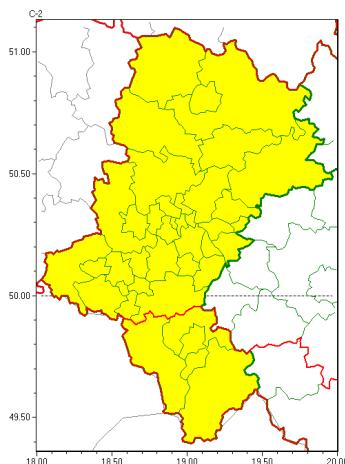

Zasięg ostrzeżeń w województwie

Oblodzenie
2022-02-11 12:23

WOJEWÓDZTWO LUBUSKIE
OSTRZEŻENIA METEOROLOGICZNE ZBIORCZO NR 44
WYKAZ OBSZARÓW ZUJCIANYCH OSTRZEŻENIAMI
o godz. 12:23 dnia 11.02.2022

Zjawisko/Stopień zagrożenia	Oblodzenie/1
Obszar (w nawiasie numer ostrzeżenia dla powiatu)	powiaty: bielski(28), Bielsko-Biała(28), cieszyński(32), żywiecki(33)
Ważność	od godz. 20:00 dnia 11.02.2022 do godz. 08:00 dnia 12.02.2022
Prawdopodobieństwo	80%
Przebieg	Prognozuje się zamarzanie mokrej nawierzchni dróg i chodników po opadach deszczu ze śniegiem, mokrego śniegu powodujące ich oblodzenie. Temperatura minimalna około -4°C, temperatura minimalna przy gruncie około -5°C.
SMS	IMGW-PIB OSTRZEŻENIE: OBLODZENIE/1 Lubuskie (4 powiaty) od 20:00/11.02 do 08:00/12.02.2022 temp. min. od -4 st. do -3 st., przy gruncie do -5 st., śniegiem. Dotyczy powiatów: bielski, Bielsko-Biała, cieszyński i żywiecki.
RSO	Woj. Lubuskie (4 powiaty), IMGW-PIB wydał ostrzeżenie pierwszego stopnia o oblodzeniu
Uwagi	Brak.
Zjawisko/Stopień zagrożenia	Oblodzenie/1