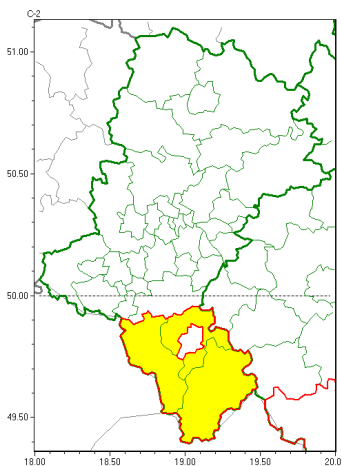

Instytut Meteorologii i Gospodarki Wodnej - Państwowy Instytut Badawczy

Biuro Prognoz Meteorologicznych w Krakowie

30-215 Kraków ul. Piotra Borowego 14

tel: 12-6398150, fax: 12-4251973

email: meteo.krakow@imgw.pl

www: www.imgw.pl

Zasięg ostrzeżeń w województwie

Silny mróz
2022-03-11 13:49

WOJEWÓDZTWO ŁĄSKIE
OSTRZEŻENIA METEOROLOGICZNE ZBIORCZO NR 51
WYKAZ OBSZARÓW ZUCIANYCH OSTRZEŻENIAMI
o godz. 13:49 dnia 11.03.2022

Zjawisko/Stopień zagrożenia	Silny mróz/1
Obszar (w nawiasie numer ostrzeżenia dla powiatu)	powiaty: bielski(34), cieszyński(38), żywiecki(39)
Ważność	od godz. 23:00 dnia 11.03.2022 do godz. 08:00 dnia 12.03.2022
Prawdopodobieństwo	80%
Przebieg	Prognozuje się, że temperatura minimalna miejscami, zwłaszcza w kotlinach, spadnie do około -15°C. Temperatura maksymalna w sobotę od 1°C do 4°C. Wiatr o średniej prędkości od 5 km/h do 12 km/h.
SMS	IMGW-PIB OSTRZEŻENIE: MRÓZ/1 Łąskie (3 powiaty) od 23:00/11.03 do 08:00/12.03.2022 temp. min -15 st, temp. maks 4 st, wiatr do 12 km/h. Dotyczy powiatów: bielski, cieszyński i żywiecki.
RSO	Woj. Łąskie (3 powiaty), IMGW-PIB wydał ostrzeżenie pierwszego stopnia o silnych mrozach
Uwagi	Brak.
Dyrektor synoptyk IMGW-PIB	Witold Wiśniewski