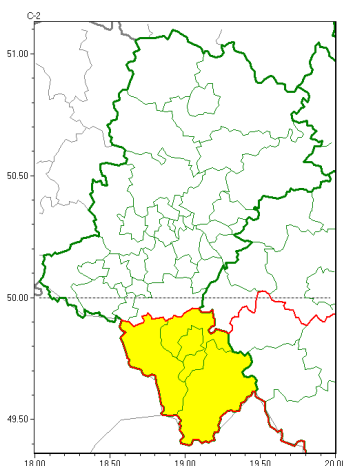

Zasięg ostrzeżeń w województwie

Oblodzenie
2022-03-26 11:22

WOJEWÓDZTWO LUBUSKIE
OSTRZEŻENIA METEOROLOGICZNE ZBIORCZO NR 53
WYKAZ OBSZARÓW ZUCIENIA OSTRZEŻENIA
o godz. 11:22 dnia 26.03.2022

Zjawisko/Stopień zagrożenia	Oblodzenie/1
Obszar (w nawiasie numer ostrzeżenia dla powiatu)	powiaty: bielski(37), Bielsko-Biała(36), cieszyński(41), żywiecki(42)
Ważność	od godz. 02:00 dnia 27.03.2022 do godz. 08:00 dnia 27.03.2022
Prawdopodobieństwo	75%
Przebieg	Prognozuje się zamarzanie mokrej nawierzchni dróg i chodników po opadach deszczu, lokalnie deszczu ze śniegiem powodujące ich oblodzenie. Temperatura minimalna od -2°C do 0°C, temperatura minimalna przy gruncie około -3°C.
SMS	IMGW-PIB OSTRZEŻENIE: OBLODZENIE/1 Lubuskie (4 powiaty) od 02:00/27.03 do 08:00/27.03.2022 temp. min. od -2 st. do 0 st., przy gruncie do -3 st., śnieg. Dotyczy powiatów: bielski, Bielsko-Biała, cieszyński i żywiecki.
RSO	Woj. Lubuskie (4 powiaty), IMGW-PIB wydał ostrzeżenie pierwszego stopnia o oblodzeniu
Uwagi	Brak.
Dyrektor synoptyk IMGW-PIB	Alina Jasek-Kamińska