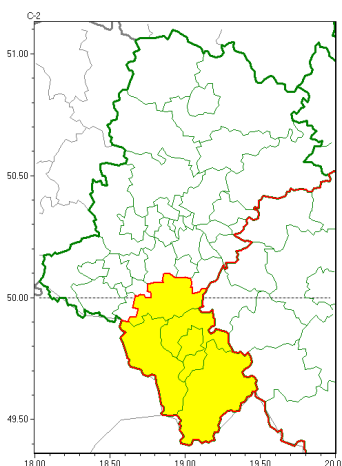

Zasięg ostrzeżeń w województwie

Silny wiatr
2022-04-08 23:17

WOJEWÓDZTWO ŁĄSKIE
OSTRZEŻENIA METEOROLOGICZNE ZBIORCZO NR 60
WYKAZ OBYWÓW ZUJACYCH OSTRZEŻENIE
o godz. 23:17 dnia 08.04.2022

Zjawisko/Stopień zagrożenia	Silny wiatr/1
Obszar (w nawiasie numer ostrzeżenia dla powiatu)	powiaty: bielski(43), Bielsko-Biała(42), cieszyński(48), pszczyński(29), żywiecki(49)
Ważność	od godz. 07:00 dnia 09.04.2022 do godz. 11:00 dnia 09.04.2022
Prawdopodobieństwo	80%
Przebieg	Prognozuje się wystąpienie wiatru o średniej prędkości od 30 km/h do 40 km/h, w porywach do 75 km/h, południowo-zachodni, skrajnie na północno-zachodni. Miejscami burze.
SMS	IMGW-PIB OSTRZEŻENIE: WIATR/1 Łąskie (5 powiatów) od 07:00/09.04 do 11:00/09.04.2022 prędkość do 40 km/h, porywy do 75 km/h, SW do NW. Dotyczy powiatów: bielski, Bielsko-Biała, cieszyński, pszczyński i żywiecki.
RSO	Woj. Łąskie (5 powiatów), IMGW-PIB wydał ostrzeżenie pierwszego stopnia o silnym wietrze
Uwagi	Brak.
Dyrektor synoptyk IMGW-PIB	Michał Solarz