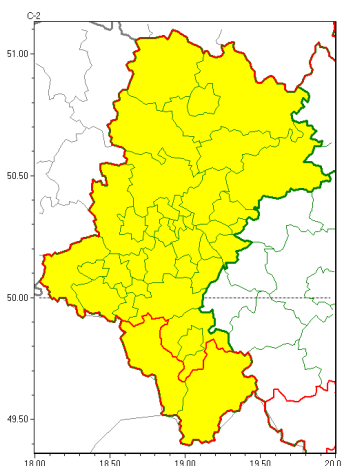

Zasięg ostrzeżeń w województwie

Przymrozki
2022-04-11 12:17

WOJEWÓDZTWO ŁÓDZKIE
OSTRZEŻENIA METEOROLOGICZNE ZBIORCZO NR 63
WYKAZ OBSZARÓW ZUJCIANYCH OSTRZEŻENIAMI
o godz. 12:17 dnia 11.04.2022

Zjawisko/Stopień zagrożenia	Przymrozki/1
Obszar (w nawiasie numer ostrzeżenia dla powiatu)	powiaty: cieszyński(50), żywiecki(50)
Ważność	od godz. 22:00 dnia 11.04.2022 do godz. 08:00 dnia 12.04.2022
Prawdopodobieństwo	95%
Przebieg	Prognozuje się temperatury minimalne powietrza od -6°C do -3°C, a przy gruncie od -8°C do -5°C.
SMS	IMGW-PIB OSTRZEGA: PRZYMROZKI/1 Łódzkie (2 powiaty) od 22:00/11.04 do 08:00/12.04.2022 temp. min -6 st., przy gruncie -8 st. Dotyczy powiatów: cieszyński i żywiecki.
RSO	Woj. Łódzkie (2 powiaty), IMGW-PIB wydał ostrzeżenie pierwszego stopnia o przymrozkach
Uwagi	Brak.
Zjawisko/Stopień zagrożenia	Przymrozki/1
Obszar (w nawiasie numer ostrzeżenia dla powiatu)	powiaty: białski(30), bielski(46), Bielsko-Biała(45), bieruńsko-lędziński(28), Bytom(29), Chorzów(28), Częstochowa(30), częstochowski(30), Dąbrowa Górnicza(30), Gliwice(28), gliwicki(28), Jastrzębie-Zdrój(31), Jaworzno(28), Katowice(28), kłobucki(30), lubliniecki(29), mikołowski(28), Mysłowice(28), myszkowski(30), Piekary Łódzkie(29), pszczyński(32), raciborski(30), Ruda Łódzka(28), rybnicki(30), Rybnik(30), Siemianowice Łódzkie(29), Sosnowiec(29), wiatrychów(28), tarnogórski(29), Tychy(28), wodzisławski(31), Zabrze(28), zawierciański(30), zory(30)