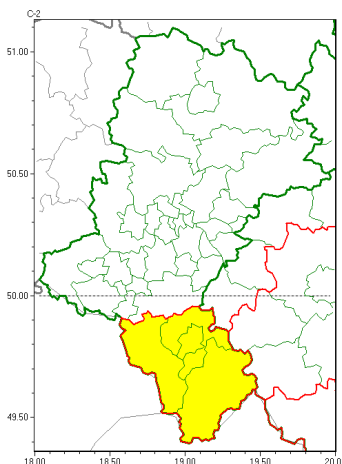

Zasięg ostrzeżeń w województwie

Przymrozki
2022-04-13 11:51

WOJEWÓDZTWO LUBUSKIE
OSTRZEŻENIA METEOROLOGICZNE ZBIORCZO NR 65
WYKAZ OBSZARÓW ZUCIENIA OSTRZEŻENIA
o godz. 11:51 dnia 13.04.2022

Zjawisko/Stopień zagrożenia	Przymrozki/1
Obszar (w nawiasie numer ostrzeżenia dla powiatu)	powiaty: bielski(48), Bielsko-Biała(47), cieszyński(52), żywiecki(52)
Ważność	od godz. 22:00 dnia 13.04.2022 do godz. 08:00 dnia 14.04.2022
Prawdopodobieństwo	80%
Przebieg	Miejscami prognozowany jest spadek temperatury powietrza do około -2°C, przy gruncie do -3°C.
SMS	IMGW-PIB OSTRZEŻENIA: PRZYMROZKI/1 Lubuskie (4 powiaty) od 22:00/13.04 do 08:00/14.04.2022 temp. min -2 st., przy gruncie -3 st. Dotyczy powiatów: bielski, Bielsko-Biała, cieszyński i żywiecki.
RSO	Woj. Lubuskie (4 powiaty), IMGW-PIB wydał ostrzeżenie pierwszego stopnia o przymrozkach
Uwagi	Brak.
Dyrektor synoptyk IMGW-PIB	Tadeusz Stolarczyk