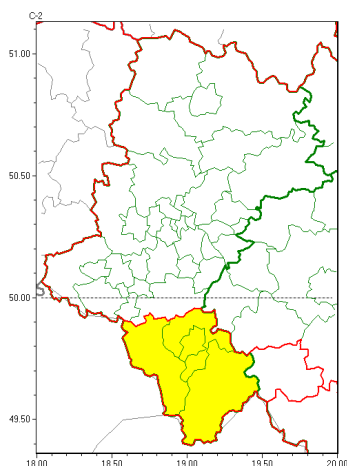

Zasięg ostrzeżeń w województwie

Oblodzenie
2022-04-16 11:46

Przymrozki
2022-04-16 11:46

WOJEWÓDZTWO ŁÓDZKIE
OSTRZEŻENIA METEOROLOGICZNE ZBIORCZO NR 66
WYKAZ OBSZARÓW ZUJCIANYCH OSTRZEŻENIAMI
o godz. 11:46 dnia 16.04.2022

Zjawisko/Stopień zagrożenia	Oblodzenie/1
Obszar (w nawiasie numer ostrzeżenia dla powiatu)	powiaty: bielski(49), Bielsko-Biała(48), cieszyński(53), żywiecki(53)
Ważność	od godz. 19:00 dnia 16.04.2022 do godz. 08:00 dnia 17.04.2022
Prawdopodobieństwo	80%
Przebieg	Prognozuje się zamarzanie mokrej nawierzchni dróg i chodników po opadach deszczu, deszczu ze śniegiem i mokrego śniegu powodujących ich oblodzenie. Temperatura minimalna około -4°C, temperatura minimalna przy gruncie około -6°C.
SMS	IMGW-PIB OSTRZEŻENIA: OBLODZENIE/1 Łódzkie (4 powiaty) od 19:00/16.04 do 08:00/17.04.2022 temp. min. około -4 st., przy gruncie do -6 st., śniegiem. Dotyczy powiatów: bielski, Bielsko-Biała, cieszyński i żywiecki.
RSO	Woj. Łódzkie (4 powiaty), IMGW-PIB wydał ostrzeżenie pierwszego stopnia o oblodzeniu
Uwagi	Brak.
Zjawisko/Stopień zagrożenia	Przymrozki/1
Obszar (w nawiasie numer ostrzeżenia dla powiatu)	powiaty: bielski(50), Bielsko-Biała(49), cieszyński(54), żywiecki(54)
Ważność	od godz. 19:00 dnia 16.04.2022 do godz. 08:00 dnia 17.04.2022
Prawdopodobieństwo	80%