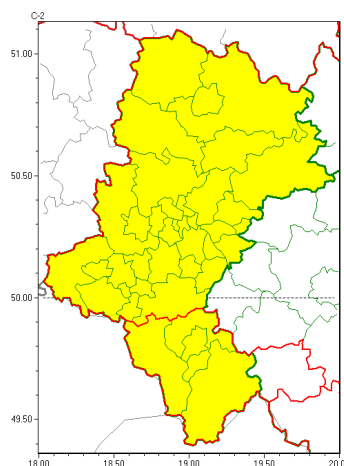

Zasięg ostrzeżeń w województwie

Oblodzenie
2022-04-16 11:46

Przymrozki
2022-04-16 11:46

WOJEWÓDZTWO ŁÓDZKIE
OSTRZEŻENIA METEOROLOGICZNE ZBIORCZO NR 66
WYKAZ OBSZARÓW ZUJCIANYCH OSTRZEŻENIAMI
o godz. 11:46 dnia 16.04.2022

Zjawisko/Stopień zagrożenia	Oblodzenie/1
Obszar (w nawiasie numer ostrzeżenia dla powiatu)	powiaty: bielski(49), Bielsko-Biała(48), cieszyński(53), żywiecki(53)
Ważność	od godz. 19:00 dnia 16.04.2022 do godz. 08:00 dnia 17.04.2022
Prawdopodobieństwo	80%
Przebieg	Prognozuje się zamarzanie mokrej nawierzchni dróg i chodników po opadach deszczu, deszczu ze śniegiem i mokrego śniegu powodujących ich oblodzenie. Temperatura minimalna około -4°C, temperatura minimalna przy gruncie około -6°C.
SMS	IMGW-PIB OSTRZEŻENIA: OBLODZENIE/1 Łódzkie (4 powiaty) od 19:00/16.04 do 08:00/17.04.2022 temp. min. około -4 st., przy gruncie do -6 st., śniegiem. Dotyczy powiatów: bielski, Bielsko-Biała, cieszyński i żywiecki.
RSO	Woj. Łódzkie (4 powiaty), IMGW-PIB wydał ostrzeżenie pierwszego stopnia o oblodzeniu
Uwagi	Brak.
Zjawisko/Stopień zagrożenia	Przymrozki/1
Obszar (w nawiasie numer ostrzeżenia dla powiatu)	powiaty: bielski(50), Bielsko-Biała(49), cieszyński(54), żywiecki(54)
Ważność	od godz. 19:00 dnia 16.04.2022 do godz. 08:00 dnia 17.04.2022
Prawdopodobieństwo	80%