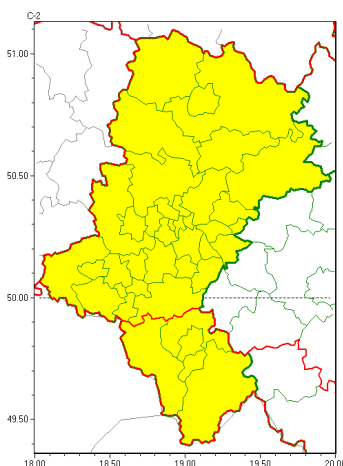

Zasięg ostrzeżeń w województwie

Przymrozki  
2022-04-17 11:48

**WOJEWÓDZTWO ŁĄSKIE**  
**OSTRZEŻENIA METEOROLOGICZNE ZBIORCZO NR 67**  
**WYKAZ OBYWÓW ZUJACYCH OSTRZEŻENIA**  
**o godz. 11:48 dnia 17.04.2022**

Zjawisko/Stopień zagrożenia	Przymrozki/1
Obszar (w nawiasie numer ostrzeżenia dla powiatu)	powiaty: białski(33), białski(31), Bytom(32), Chorzów(31), Częstochowa(33), częstochowski(33), Dąbrowa Górnicza(33), Gliwice(31), gliwicki(31), Jastrzębie-Zdrój(34), Jaworzno(31), Katowice(31), kłobucki(33), lubliniecki(32), mikołowski(31), Mysłowice(31), myszkowski(33), Piekary Śląskie(32), pszczyński(35), raciborski(33), Ruda Śląska(31), rybnicki(33), Rybnik(33), Siemianowice Śląskie(32), Sosnowiec(32), wiochtowice(31), tarnogórski(32), Tychy(31), wodzisławski(34), Zabrze(31), zawierciański(33), żyry(33)
Ważność	od godz. 23:00 dnia 17.04.2022 do godz. 08:00 dnia 18.04.2022
Prawdopodobieństwo	80%
Przebieg	Miejscami prognozowany jest spadek temperatury powietrza do około -1°C, przy gruncie do -3°C.
SMS	IMGW-PIB OSTRZEŻENIA: PRZYMROZKI/1 Łąskie (32 powiatów) od 23:00/17.04 do 08:00/18.04.2022 temp. min -1 st., przy gruncie -3 st. Dotyczy powiatów: białski, białski, Bytom, Chorzów, Częstochowa, częstochowski, Dąbrowa Górnicza, Gliwice, gliwicki, Jastrzębie-Zdrój, Jaworzno, Katowice, kłobucki, lubliniecki, mikołowski, Mysłowice, myszkowski, Piekary Śląskie, pszczyński, raciborski, Ruda Śląska, rybnicki, Rybnik, Siemianowice Śląskie, Sosnowiec, wiochtowice, tarnogórski, Tychy, wodzisławski, Zabrze, zawierciański i żyry.
RSO	Woj. Łąskie (32 powiatów), IMGW-PIB wydał ostrzeżenie pierwszego stopnia o przymrozkach
Uwagi	Brak.