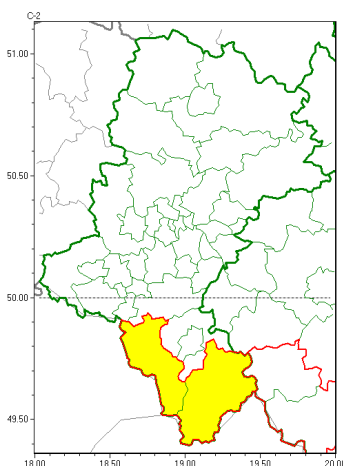

Zasięg ostrzeżeń w województwie

Przymrozki
2022-04-18 12:18

WOJEWÓDZTWO ŁĄSKIE
OSTRZEŻENIA METEOROLOGICZNE ZBIORCZO NR 68
WYKAZ OBSZARÓW ZUCIANYCH OSTRZEŻENIAMI
o godz. 12:18 dnia 18.04.2022

Zjawisko/Stopień zagrożenia	Przymrozki/1
Obszar (w nawiasie numer ostrzeżenia dla powiatu)	powiaty: cieszyński(56), żywiecki(56)
Ważność	od godz. 21:00 dnia 18.04.2022 do godz. 08:30 dnia 19.04.2022
Prawdopodobieństwo	80%
Przebieg	Miejscami prognozowany jest spadek temperatury powietrza do około -2°C, przy gruncie do -3°C.
SMS	IMGW-PIB OSTRZĘGA: PRZYMROZKI/1 Łąskie (2 powiaty) od 21:00/18.04 do 08:30/19.04.2022 temp. min -2 st., przy gruncie -3 st. Dotyczy powiatów: cieszyński i żywiecki.
RSO	Woj. Łąskie (2 powiaty), IMGW-PIB wydał ostrzeżenie pierwszego stopnia o przymrozkach
Uwagi	Brak.
Dyrektor synoptyk IMGW-PIB	Izabela Guzik