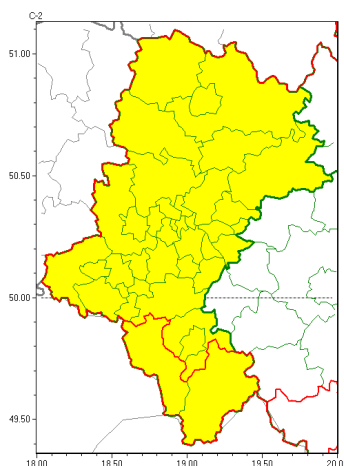

Zasięg ostrzeżeń w województwie

Przymrozki
2022-04-19 11:56

WOJEWÓDZTWO ŁĄSKIE
OSTRZEŻENIA METEOROLOGICZNE ZBIORCZO NR 69
WYKAZ OBYWÓW ZUCIANYCH OSTRZEŻENIAMI
o godz. 11:56 dnia 19.04.2022

Zjawisko/Stopień zagrożenia	Przymrozki/1
Obszar (w nawiasie numer ostrzeżenia dla powiatu)	powiaty: białski(34), bielski(52), Bielsko-Biała(51), bieruńsko-lędziński(32), Bytom(33), Chorzów(32), Czerwona(34), czerwonoński(34), Dąbrowa Górnicza(34), Gliwice(32), gliwicki(32), Jastrzębie-Zdrój(35), Jaworzno(32), Katowice(32), kłobucki(34), lubliniecki(33), mikołowski(32), Mysłowice(32), myszkowski(34), Piekary Śląskie(33), pszczyński(36), raciborski(34), Ruda Śląska(32), rybnicki(34), Rybnik(34), Siemianowice Śląskie(33), Sosnowiec(33), wietrzychowice(32), tarnogórski(33), Tychy(32), wodzisławski(35), Zabrze(32), zawierciański(34), żyry(34)
Ważność	od godz. 23:00 dnia 19.04.2022 do godz. 08:00 dnia 20.04.2022
Prawdopodobieństwo	80%
Przebieg	Na przeważającym obszarze prognozowany jest spadek temperatury powietrza do około -1°C, przy gruncie do -3°C.
SMS	IMGW-PIB OSTRZEŻENIA: PRZYMROZKI/1 Łąskie (34 powiatów) od 23:00/19.04 do 08:00/20.04.2022 temp. min -1 st., przy gruncie -3 st. Dotyczy powiatów: białski, bielski, Bielsko-Biała, bieruńsko-lędziński, Bytom, Chorzów, Czerwona, czerwonoński, Dąbrowa Górnicza, Gliwice, gliwicki, Jastrzębie-Zdrój, Jaworzno, Katowice, kłobucki, lubliniecki, mikołowski, Mysłowice, myszkowski, Piekary Śląskie, pszczyński, raciborski, Ruda Śląska, rybnicki, Rybnik, Siemianowice Śląskie, Sosnowiec, wietrzychowice, tarnogórski, Tychy, wodzisławski, Zabrze, zawierciański i żyry.
RSO	Woj. Łąskie (34 powiatów), IMGW-PIB wydał ostrzeżenie pierwszego stopnia o przymrozkach