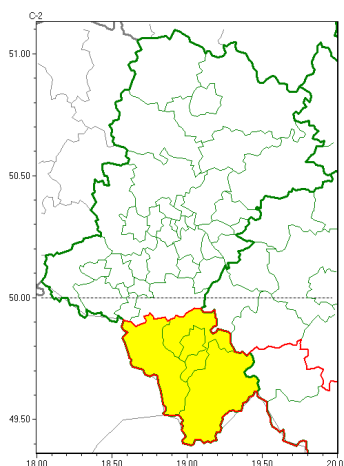

Zasięg ostrzeżeń w województwie

Przymrozki
2022-04-20 11:59

WOJEWÓDZTWO ŁĄSKIE
OSTRZEŻENIA METEOROLOGICZNE ZBIORCZO NR 70
WYKAZ OBSZARÓW ZUCIENIA OSTRZEŻENIA
o godz. 11:59 dnia 20.04.2022

Zjawisko/Stopień zagrożenia	Przymrozki/1
Obszar (w nawiasie numer ostrzeżenia dla powiatu)	powiaty: bielski(53), Bielsko-Biała(52), cieszyński(58), żywiecki(58)
Ważność	od godz. 22:00 dnia 20.04.2022 do godz. 07:00 dnia 21.04.2022
Prawdopodobieństwo	80%
Przebieg	Miejscami prognozowany jest spadek temperatury powietrza do około -2°C, przy gruncie do -4°C.
SMS	IMGW-PIB OSTRZEGA: PRZYMROZKI/1 Łąskie (4 powiaty) od 22:00/20.04 do 07:00/21.04.2022 temp. min -2 st., przy gruncie -4 st. Dotyczy powiatów: bielski, Bielsko-Biała, cieszyński i żywiecki.
RSO	Woj. Łąskie (4 powiaty), IMGW-PIB wydał ostrzeżenie pierwszego stopnia o przymrozkach
Uwagi	Brak.
Dyrektor synoptyk IMGW-PIB	Piotr Wałach