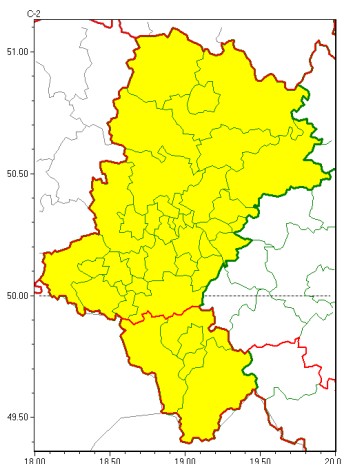

Zasięg ostrzeżeń w województwie

Przymrozki
2022-04-28 11:54

WOJEWÓDZTWO ŁÓDZKIE
OSTRZEŻENIA METEOROLOGICZNE ZBIORCZO NR 76
WYKAZ OBSZARÓW ZUJCIANYCH OSTRZEŻENIAMI
o godz. 11:54 dnia 28.04.2022

Zjawisko/Stopień zagrożenia	Przymrozki/1
Obszar (w nawiasie numer ostrzeżenia dla powiatu)	powiaty: bielski(55), Bielsko-Biała(53), cieszyński(61), żywiecki(61)
Ważność	od godz. 00:00 dnia 29.04.2022 do godz. 07:00 dnia 29.04.2022
Prawdopodobieństwo	80%
Przebieg	Miejscami prognozowany jest spadek temperatury powietrza do około -3°C, przy gruncie do -5°C.
SMS	IMGW-PIB OSTRZEGA: PRZYMROZKI/1 Łódzkie (4 powiaty) od 00:00/29.04 do 07:00/29.04.2022 temp. min -3 st., przy gruncie -5 st. Dotyczy powiatów: bielski, Bielsko-Biała, cieszyński i żywiecki.
RSO	Woj. Łódzkie (4 powiaty), IMGW-PIB wydał ostrzeżenie pierwszego stopnia o przymrozkach
Uwagi	Brak.
Zjawisko/Stopień zagrożenia	Przymrozki/1
Obszar (w nawiasie numer ostrzeżenia dla powiatu)	powiaty: białski(38), białski(38), białski(38), białski(38), Bytom(35), Chorzów(34), Częstochowa(38), częstochowski(38), Dąbrowa Górnicza(38), Gliwice(35), gliwicki(35), Jastrzębie-Zdrój(36), Jaworzno(36), Katowice(34), kłobucki(38), lubliniecki(37), mikołowski(34), Mysłowice(35), myszkowski(38), Piekary Łódzkie(36), pszczyński(37), raciborski(35), Ruda Łódzka(34), rybnicki(35), Rybnik(35), Siemianowice Łódzkie(35), Sosnowiec(37), wiązki(34), tarnogórski(37), Tychy(34), wodzisławski(36), Zabrze(34), zawierciański(38), żary(35)