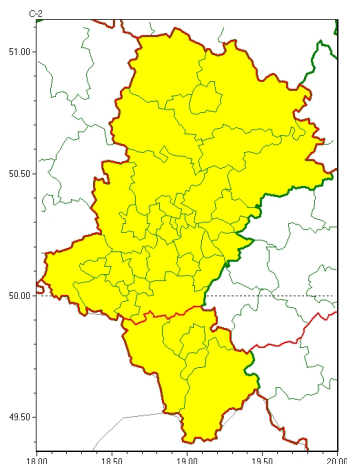

Zasięg ostrzeżeń w województwie

Oblodzenie
2024-03-17 12:03

Przymrozki
2024-03-17 12:03

WOJEWÓDZTWO LUBUSKIE
OSTRZEŻENIA METEOROLOGICZNE ZBIORCZO NR 46
WYKAZ OBSZARÓW ZUSZYTYCH OSTRZEŻENIAMI
o godz. 12:03 dnia 17.03.2024

Zjawisko/Stopień zagrożenia	Przymrozki/1
Obszar (w nawiasie numer ostrzeżenia dla powiatu)	powiaty: bielski(24), Bielsko-Biała(23), cieszyński(26), żywiecki(27)
Ważność	od godz. 22:00 dnia 17.03.2024 do godz. 08:00 dnia 21.03.2024
Prawdopodobieństwo	80%
Przebieg	Prognozowany jest spadek temperatury powietrza do około -3°C , przy gruncie do -7°C . Temperatura maksymalna w poniedziałek około 1°C , we wtorek około 3°C , w środę około 6°C .
SMS	IMGW-PIB OSTRZEŻENIA: PRZYMROZKI/1 Lubuskie (4 powiaty) od 22:00/17.03 do 08:00/21.03.2024 temp. min -3 st., przy gruncie -7 st. Dotyczy powiatów: bielski, Bielsko-Biała, cieszyński i żywiecki.
RSO	Woj. Lubuskie (4 powiaty), IMGW-PIB wydał ostrzeżenie pierwszego stopnia o przymrozkach
Uwagi	Brak.
Zjawisko/Stopień zagrożenia	Oblodzenie/1
Obszar (w nawiasie numer ostrzeżenia dla powiatu)	powiaty: białski(21), bielski(23), Bielsko-Biała(22), białski(19), Bytom(18), Chorzów(18), cieszyński(25), Cz. Stochowa(22), cz. stochowski(22), Dąbrowa Górnicza(21), Gliwice(18), gliwicki(18), Jastrzębie-Zdrój(19), Jaworzno(20), Katowice(19), kłobucki(21), lubliniecki(20), miński(18), Mysłowice(20), myszkowski(22), Piekary Lubuskie(18), pszczyński(20), raciborski(20), Ruda Śląska(18), rybnicki(19), Rybnik(19), Siemianowice Lubuskie(18), Sosnowiec(20), wesołowski(18), tarnogórski(19), Tychy(18), wodzisławski(20), Zabrze(18), zawierciański(23), żywiecki(26)