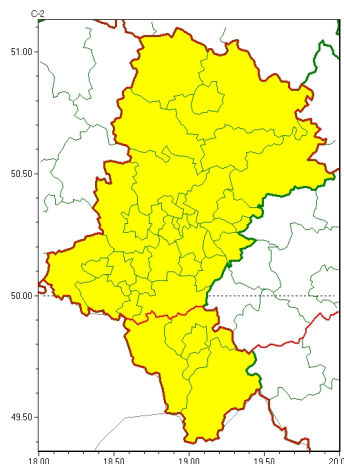

Zasięg ostrzeżeń w województwie

Oblodzenie
2024-03-17 12:03

Przymrozki
2024-03-17 12:03

WOJEWÓDZTWO LUBUSKIE
OSTRZEŻENIA METEOROLOGICZNE ZBIORCZO NR 46
WYKAZ OBSZARÓW ZUSZYTYCH OSTRZEŻENIAMI
o godz. 12:03 dnia 17.03.2024

Zjawisko/Stopień zagrożenia	Przymrozki/1
Obszar (w nawiasie numer ostrzeżenia dla powiatu)	powiaty: bielski(24), Bielsko-Biała(23), cieszyński(26), żywiecki(27)
Ważność	od godz. 22:00 dnia 17.03.2024 do godz. 08:00 dnia 21.03.2024
Prawdopodobieństwo	80%
Przebieg	Prognozowany jest spadek temperatury powietrza do około -3°C , przy gruncie do -7°C . Temperatura maksymalna w poniedziałek około 1°C , we wtorek około 3°C , w środę około 6°C .
SMS	IMGW-PIB OSTRZEŻENIA: PRZYMROZKI/1 Lubuskie (4 powiaty) od 22:00/17.03 do 08:00/21.03.2024 temp. min -3 st., przy gruncie -7 st. Dotyczy powiatów: bielski, Bielsko-Biała, cieszyński i żywiecki.
RSO	Woj. Lubuskie (4 powiaty), IMGW-PIB wydał ostrzeżenie pierwszego stopnia o przymrozkach
Uwagi	Brak.
Zjawisko/Stopień zagrożenia	Oblodzenie/1
Obszar (w nawiasie numer ostrzeżenia dla powiatu)	powiaty: białski(21), bielski(23), Bielsko-Biała(22), białski(19), Bytom(18), Chorzów(18), cieszyński(25), Cz. Stochowa(22), cz. stochowski(22), Dąbrowa Górnicza(21), Gliwice(18), gliwicki(18), Jastrzębie-Zdrój(19), Jaworzno(20), Katowice(19), kłobucki(21), lubliniecki(20), miński(18), Mysłowice(20), myszkowski(22), Piekary Lubuskie(18), pszczyński(20), raciborski(20), Ruda Śląska(18), rybnicki(19), Rybnik(19), Siemianowice Lubuskie(18), Sosnowiec(20), wesołowski(18), tarnogórski(19), Tychy(18), wodzisławski(20), Zabrze(18), zawierciański(23), żywiecki(26)