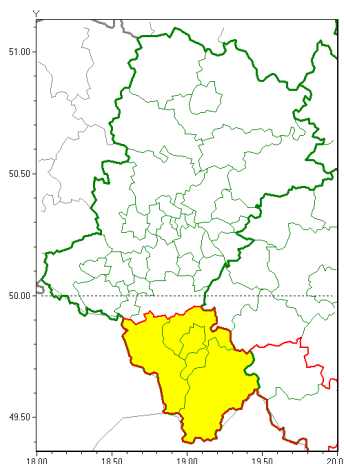

Zasięg ostrzeżeń w województwie

Oblodzenie
2021-11-22 14:12

WOJEWÓDZTWO ŁÓDZKIE
OSTRZEŻENIA METEOROLOGICZNE ZBIORCZO NR 171
WYKAZ OBSZARÓW ZUCIANYCH OSTRZEŻENIAMI
o godz. 14:12 dnia 22.11.2021

Zjawisko/Stopień zagrożenia	Oblodzenie/1
Obszar (w nawiasie numer ostrzeżenia dla powiatu)	powiaty: bielski(111), Bielsko-Biała(110), cieszyński(116), żywiecki(115)
Ważność	od godz. 01:00 dnia 23.11.2021 do godz. 09:00 dnia 23.11.2021
Prawdopodobieństwo	80%
Przebieg	Prognozuje się zamarzanie mokrej nawierzchni dróg i chodników po opadach deszczu, deszczu ze śniegiem lub mokrego śniegu powodujące ich oblodzenie. Temperatura minimalna od -3°C do 0°C, temperatura minimalna przy gruncie od -4°C do -1°C.
SMS	IMGW-PIB OSTRZEŻENIE: OBLODZENIE/1 Łódzkie (4 powiaty) od 01:00/23.11 do 09:00/23.11.2021 temp. min. od -3 st. do 0 st., przy gruncie do -4 st., śnieg. Dotyczy powiatów: bielski, Bielsko-Biała, cieszyński i żywiecki.
RSO	Woj. Łódzkie (4 powiaty), IMGW-PIB wydał ostrzeżenie pierwszego stopnia o oblodzeniu
Uwagi	Brak.
Dyrektor synoptyk IMGW-PIB	Michał Solarz